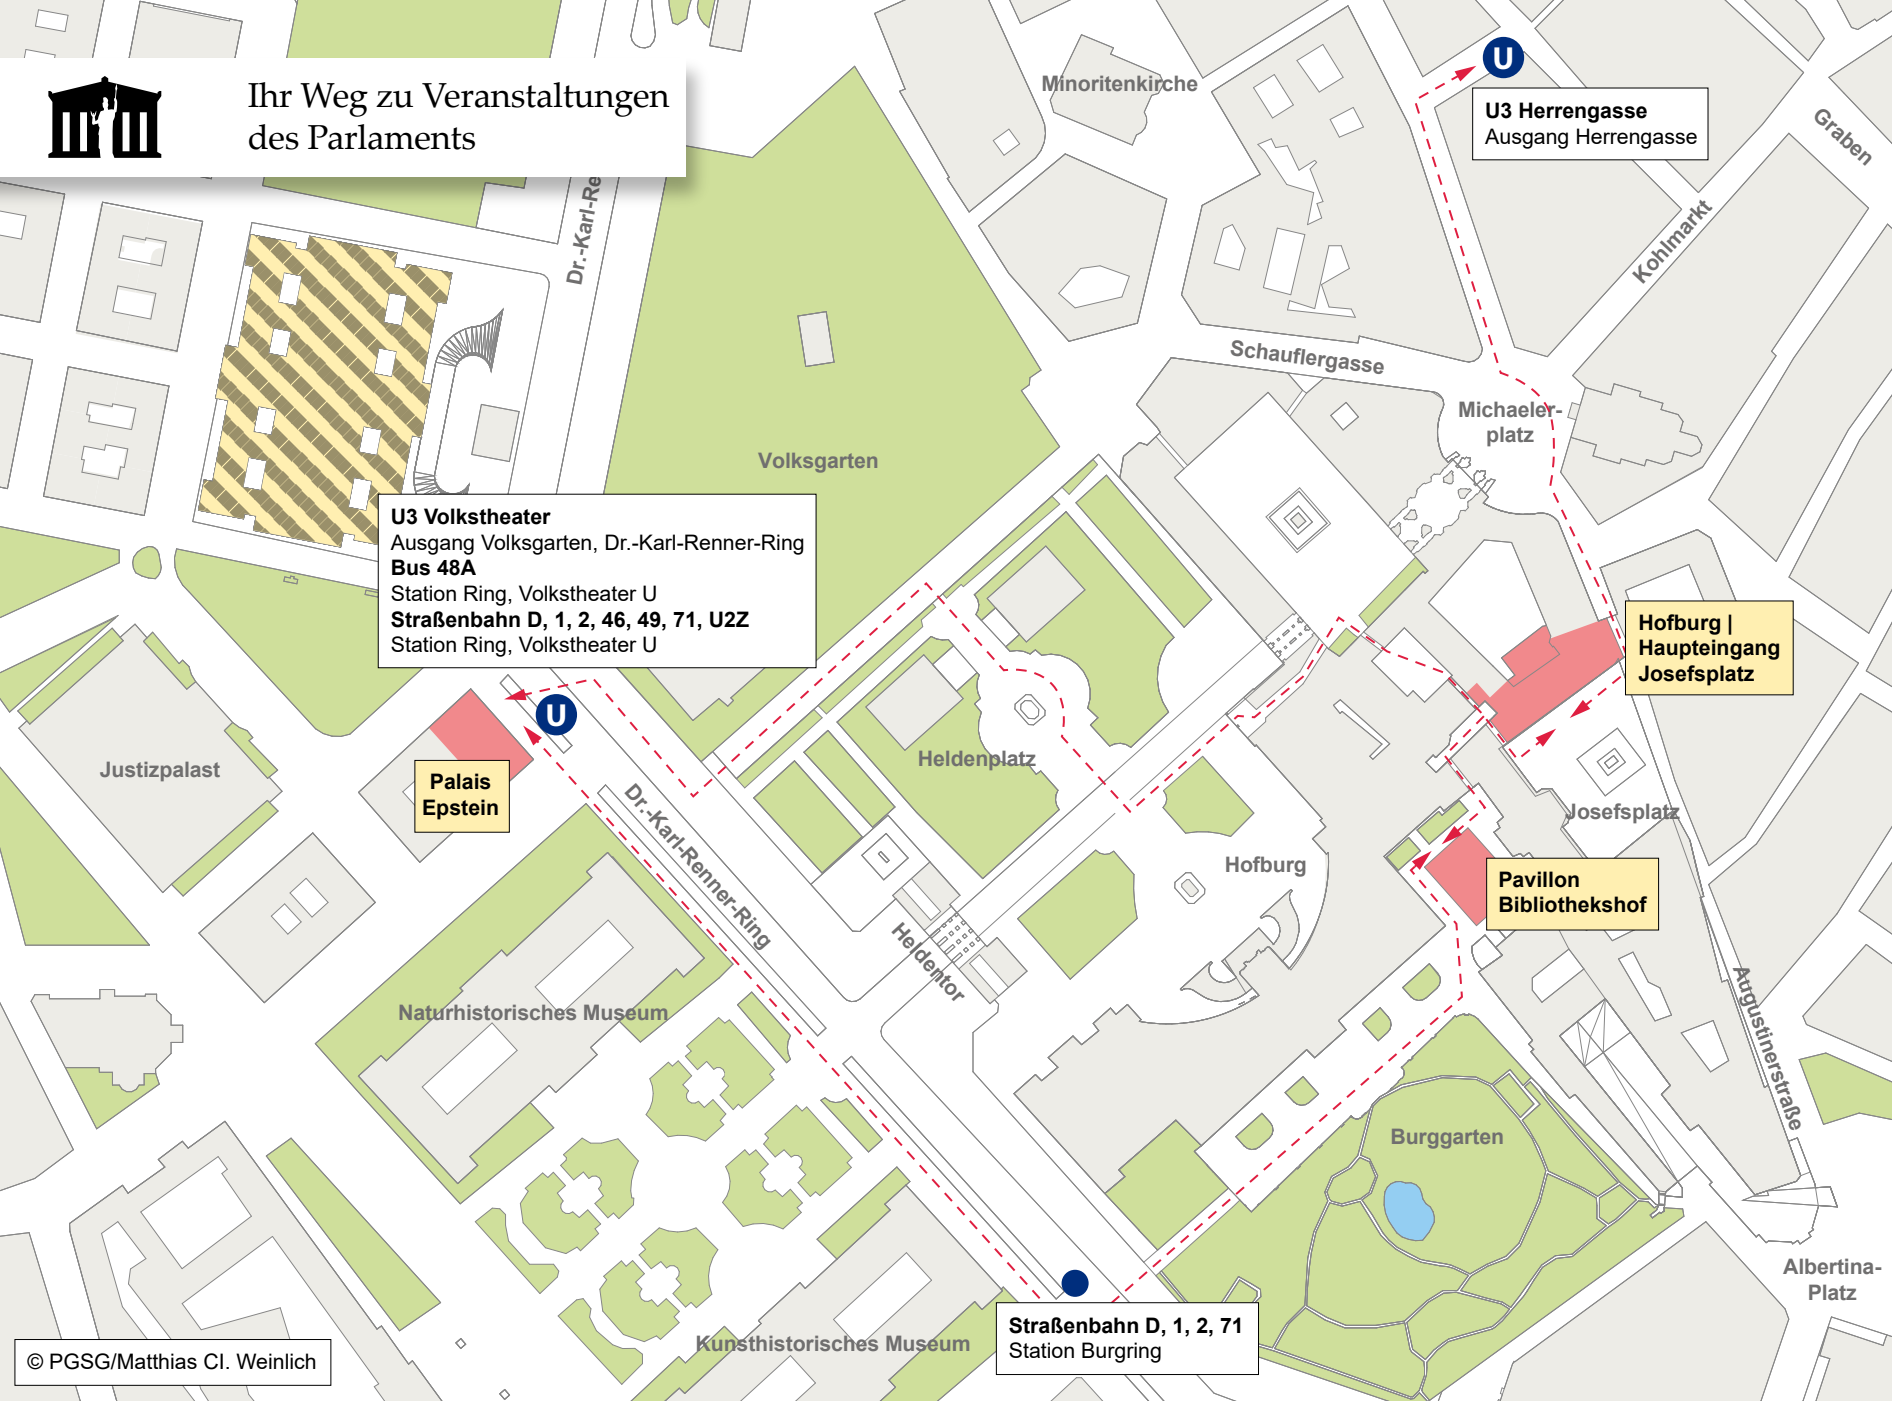

Ihr Weg zu Veranstaltungen des Parlaments

U
U3 Herrengasse
Ausgang Herrengasse

U3 Volkstheater
Ausgang Volksgarten, Dr.-Karl-Renner-Ring
Bus 48A
Station Ring, Volkstheater U
Straßenbahn D, 1, 2, 46, 49, 71, U2Z
Station Ring, Volkstheater U

**Hofburg |
Haupteingang
Josefsplatz**

**Palais
Epstein**

**Pavillon
Bibliothekshof**

Straßenbahn D, 1, 2, 71
Station Burgring