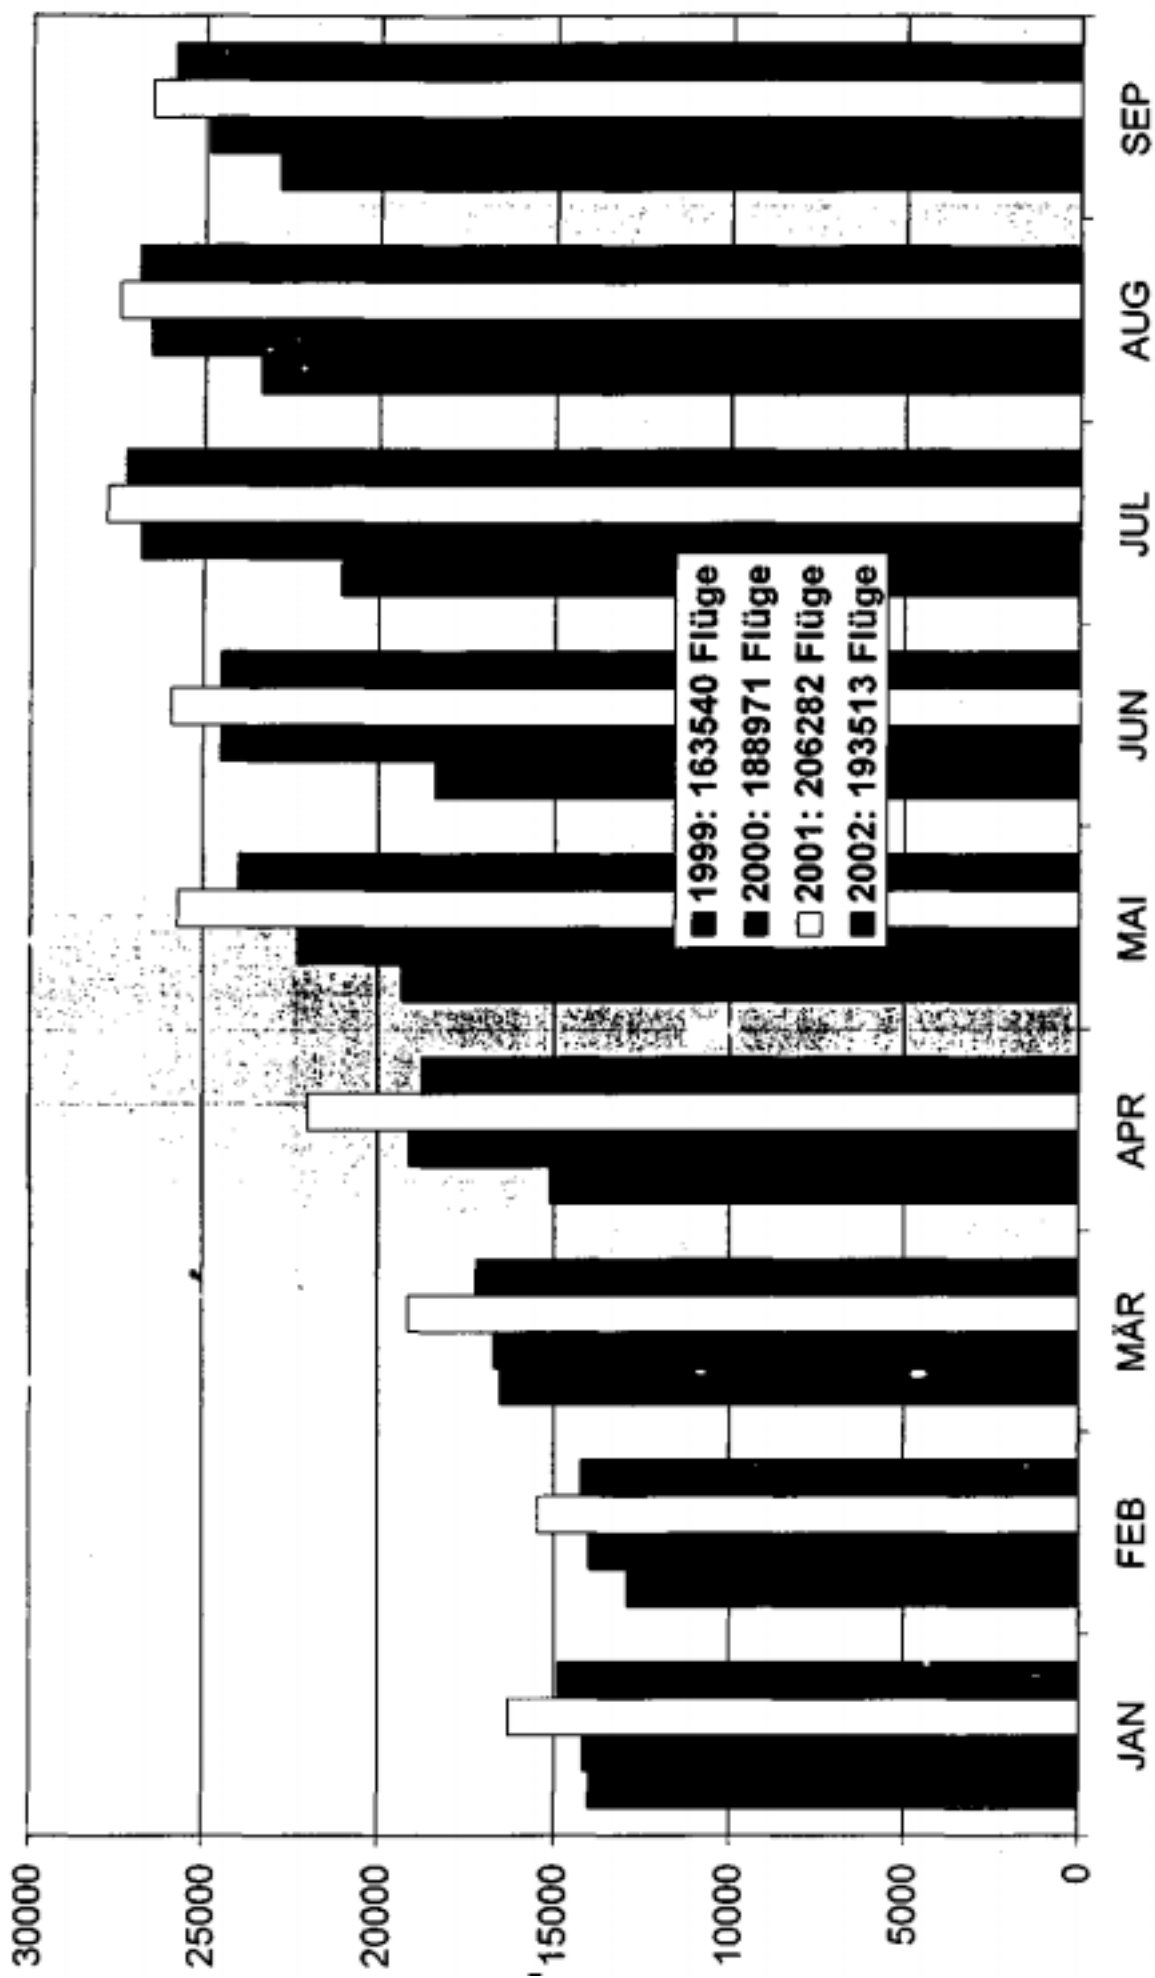

monatliches Flugverkehrsaufkommen über Voralberg 1999 bis 2002

(jeweils Januar bis September)

Flugverkehr über Voralberg gegliedert nach Höhe

(2000 - 2002 jeweils Januar bis September)