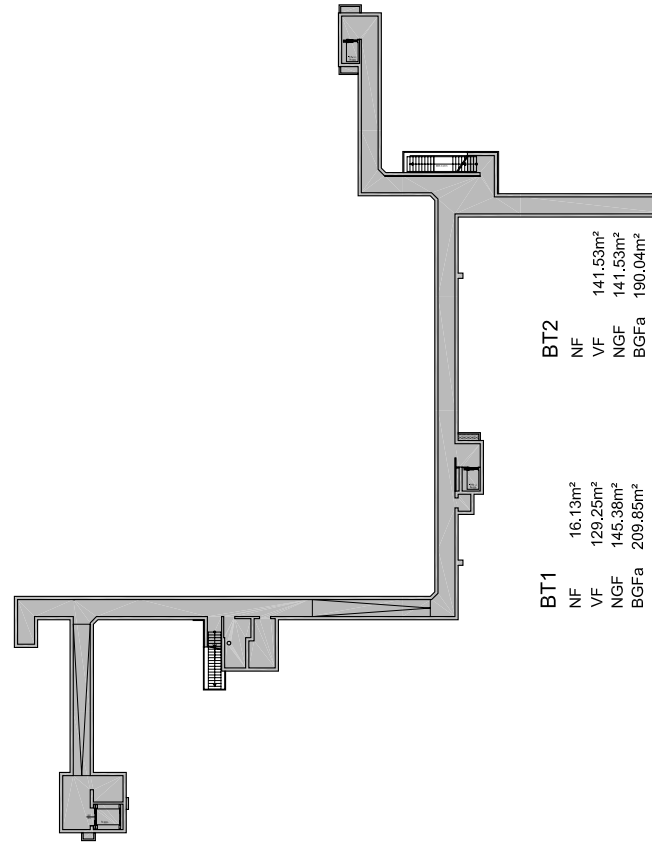

BT4
Österreichische
Filmgalerie
GesmbH

OSTTRAKT

MITTELTRAKT
GEBÄUDEBESTAND

BT2
NF 141.53m²
VF 141.53m²
NGF 141.53m²
BGFa 190.04m²

BT1
NF 16.13m²
VF 129.25m²
NGF 145.38m²
BGFa 209.85m²

WESTTRAKT