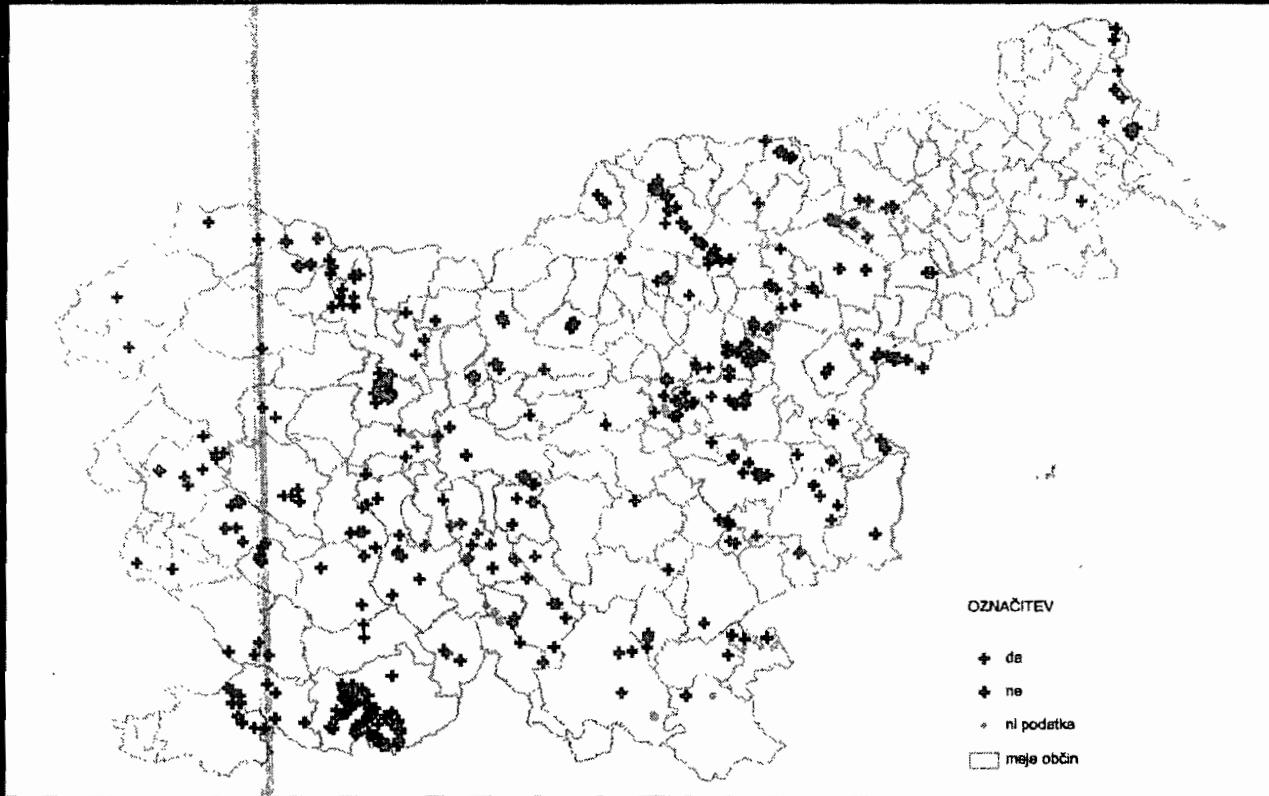

Ozna-ka	Ime	Kategorija	Ozna-čitev	Narodnost	Občina	Zanesljivost
1	BISTRICA OB SOTLI - Grobišče pri starem gasilskem domu	jama	ne	Hrvati	BISTRICA OB SOTLI	3
2	BISTRICA OB SOTLI - Grobišče pri novem gasilskem domu	jama	ne	Hrvati	BISTRICA OB SOTLI	3
3	GLAŽUTA - Grobišče Brezno pri Konfinu 1	brezno	da	različne narodnosti - Slovenci in Hrvati	LOŠKI POTOK	5
4	HUDA JAMA - Grobišče Barbara rov	rudniški jašek, zaklonišče	da	različne narodnosti - Slovenci in Hrvati	LAŠKO	2
5	KOŠNICA PRI CELJU - Grobišče 1	jama	ne	različne narodnosti	CELJE	2
6	KOŠNICA PRI CELJU - Grobišče 2	jama	ne	različne narodnosti	CELJE	2
7	KOŠNICA PRI CELJU - Grobišče 3	jama	da	različne narodnosti	CELJE	1
8	ŽEJE PRI KOMENDI - Grobišče Kuharjev boršt	jama	da	različne narodnosti - Hrvati in Črnogorci	KOMENDA	3
9	BISTRICA OB SOTLI - Grobišče pri osnovni šoli	jama	ne	Hrvati	BISTRICA OB SOTLI	6
10	BUKOVJE - Grobišče Brezen v Martinovih Hrastrnicah	brezno	ne	Nemci	POSTOJNA	1
11	CELJE - Grobišče Selce 1	jama	ne	Slovenci	CELJE	4
12	CELJE - Grobišče na mestnem pokopališču 1	jama	ne	ni podatka	CELJE	2
13	DIVAČA - Grobišče Kačna jama	brezno	ne	Nemci	DIVAČA	1
14	DOBRUŠKA VAS - Grobišče Dobruška vas	jama	da	Hrvati	ŠKOCJAN	2
15	DOVŽE - Grobišče ob kapelci pri domačiji Jevšnik	jama	ne	Hrvati	MISLINJA	3
16	MISLINJA - Grobišče ob železniški progi 4	jama	ne	Hrvati	MISLINJA	4
17	MISLINJA - Grobišče ob železniški progi 3	jama	ne	Hrvati	MISLINJA	4
18	MISLINJA - Grobišče ob železniški progi 2	jama	ne	Hrvati	MISLINJA	4
19	MISLINJA - Grobišče ob železniški progi 1	jama	ne	Hrvati	MISLINJA	2
20	MISLINJA - Grobišče Movže 2	protitankovski jarek	ne	Hrvati	MISLINJA	3
21	MISLINJA - Grobišče Movže 1	protitankovski jarek	ne	Hrvati	MISLINJA	2
22	DOL PRI HRASTNIKU - Grobišče Stari Hrastnik	rudniški jašek, zaklonišče	da	različne narodnosti - Slovenci in Srbi	HRASTNIK	1
23	GORNJI DOLIČ - Grobišče ob cesti na Kozjak	jama	ne	Hrvati	MISLINJA	4
24	GORNJI DOLIČ - Grobišče pri domačiji Naveršnik	jama	ne	Hrvati	MISLINJA	1
25	GORNJI DOLIČ - Grobišče pri domačiji Krajcer	jama	ne	Hrvati	MISLINJA	3
26	GORNJI DOLIČ - Grobišče Gornji Dolič 1	jama	ne	Hrvati	MISLINJA	2
27	GORNJI DOLIČ - Grobišče Gornji Dolič 2	jama	ne	Hrvati	MISLINJA	2
28	GORNJI DOLIČ - Grobišče Gornji Dolič 3	jama	ne	Hrvati	MISLINJA	2
29	MARIJA REKA - Grobišče Kregarjev graben 13	jama	ne	Hrvati	PREBOLD	7
30	LJUTOMER - Grobišče Babji Ložič	jama	da	Slovenci	LJUTOMER	3
31	GORENJA TREBUŠA - Grobišče Makčeva grapa 1	jama	ne	Slovenci	TOLMIN	2
32	GORENJA TREBUŠA - Grobišče Petrova grapa	jama	ne	Slovenci	TOLMIN	3
33	GORENJA TREBUŠA - Grobišče Podgrivška grapa	jama	ne	Slovenci	TOLMIN	3
34	IŠKA - Grobišče ranjencev	jama	da	Slovenci	IG	2
35	IŠKA - Grobišče Romdy	jama	da	Romi	IG	2
36	IDRIJSKI LOG - Grobišče Ajharjevo brezno	brezno	da	različne narodnosti - Slovenci in Italijani	IDRIJA	1
37	IDRIJSKI LOG - Grobišče Andrejčkovo brezno	brezno	da	različne narodnosti - Slovenci in Italijani	IDRIJA	1

Be-zeichnung	Name	Kategorie	Kenn-zeichnung	Nationalität	Gemeinde	Zuverlässigkeit