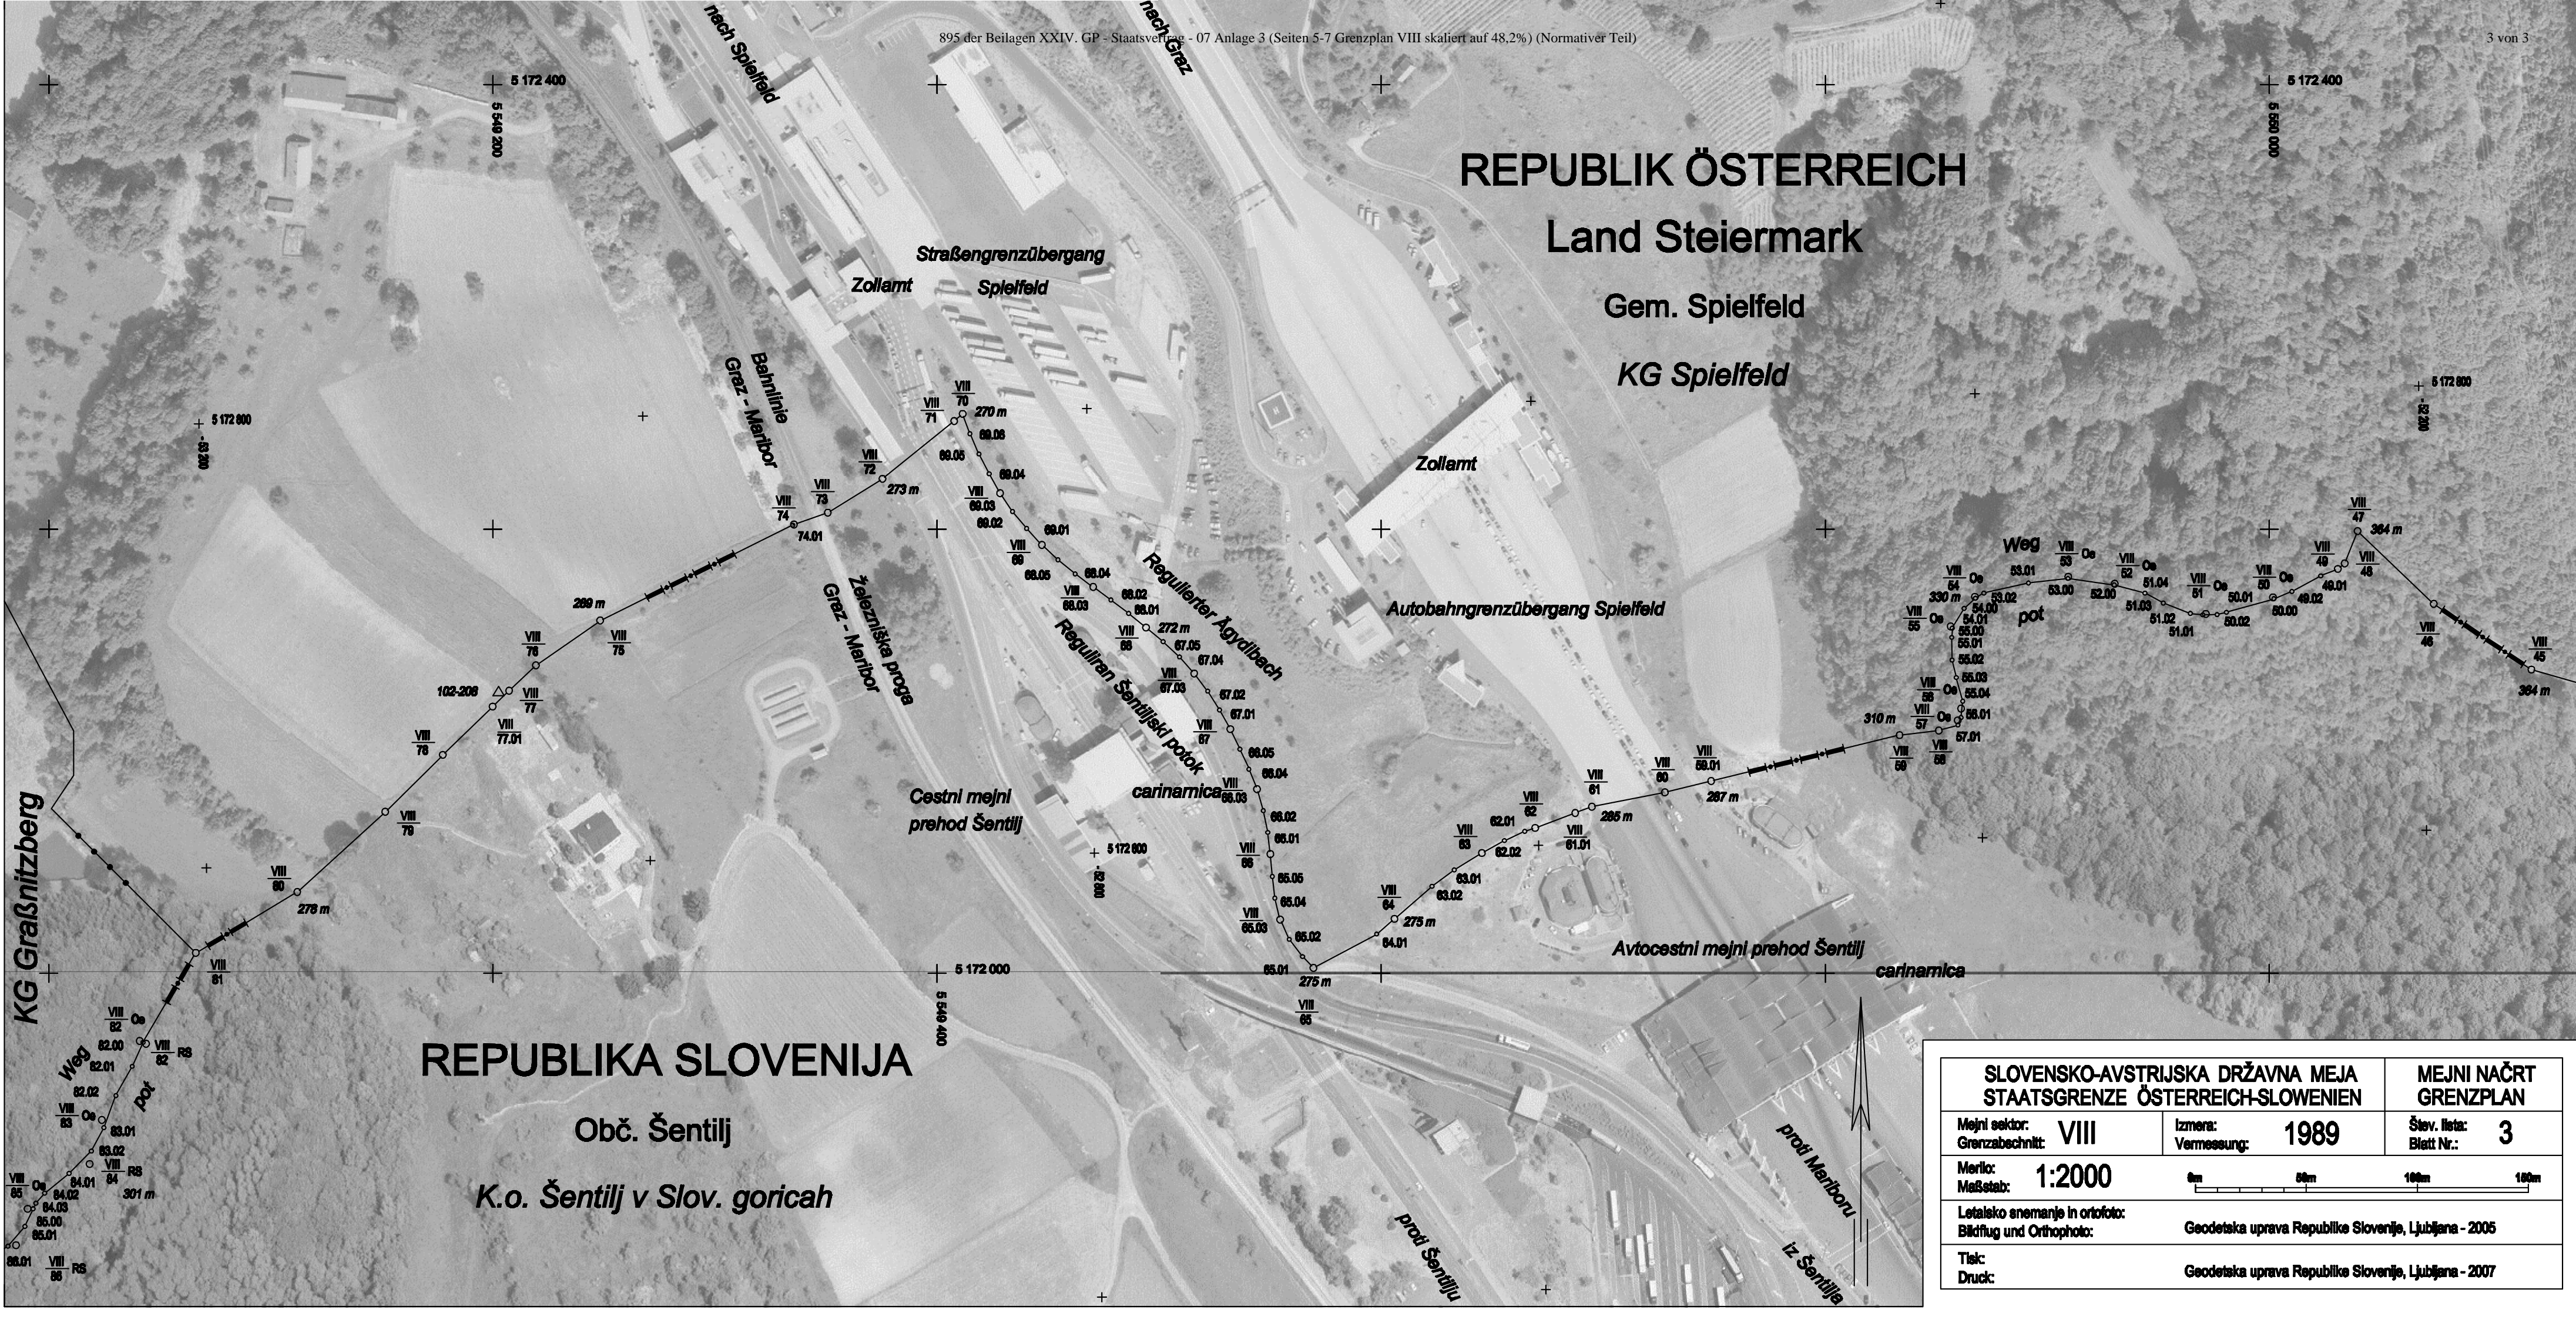

Weg

Weg

REPUBLIKA SLOVENIJA

Obč. Šentilj

K.o. Ceršak

<b>SLOVENSKO-AVSTRIJSKA DRŽAVNA MEJA STAATSGRENZE ÖSTERREICH-SLOWENIEN</b>		<b>MEJNI NAČRT GRENZPLAN</b>	
Mejni sektor: Grenzabschnitt:	<b>VIII</b>	Izmera: Vermessung:	<b>1989</b>
Merilo: Maßstab:	<b>1:2000</b>	Štev. lista: Blatt Nr.:	<b>2</b>
Letalsko snemanje in ortofoto: Bildflug und Orthophoto:		Geodetska uprava Republike Slovenije, Ljubljana - 2005	
Tisk: Druck:		Geodetska uprava Republike Slovenije, Ljubljana - 2007	

# REPUBLIKA SLOVENIJA

Obč. Šentilj

*K.o. Šentilj v Slov. goricah*

SLOVENSKO-AVSTRIJSKA DRŽAVNA MEJA STAATSGRENZE ÖSTERREICH-SLOWENIEN		MEJNI NAČRT GRENZPLAN
Mejni sektor: Grenzabschnitt:	<b>VIII</b>	Štev. lista: Blatt Nr.: <b>3</b>
Merilo: Maßstab:	<b>1:2000</b>	Izmera: Vermessung: <b>1989</b>
Letalsko snemanje in ortofoto: Bildflug und Orthophoto:		Geodetska uprava Republike Slovenije, Ljubljana - 2005
Tisk: Druck:		Geodetska uprava Republike Slovenije, Ljubljana - 2007