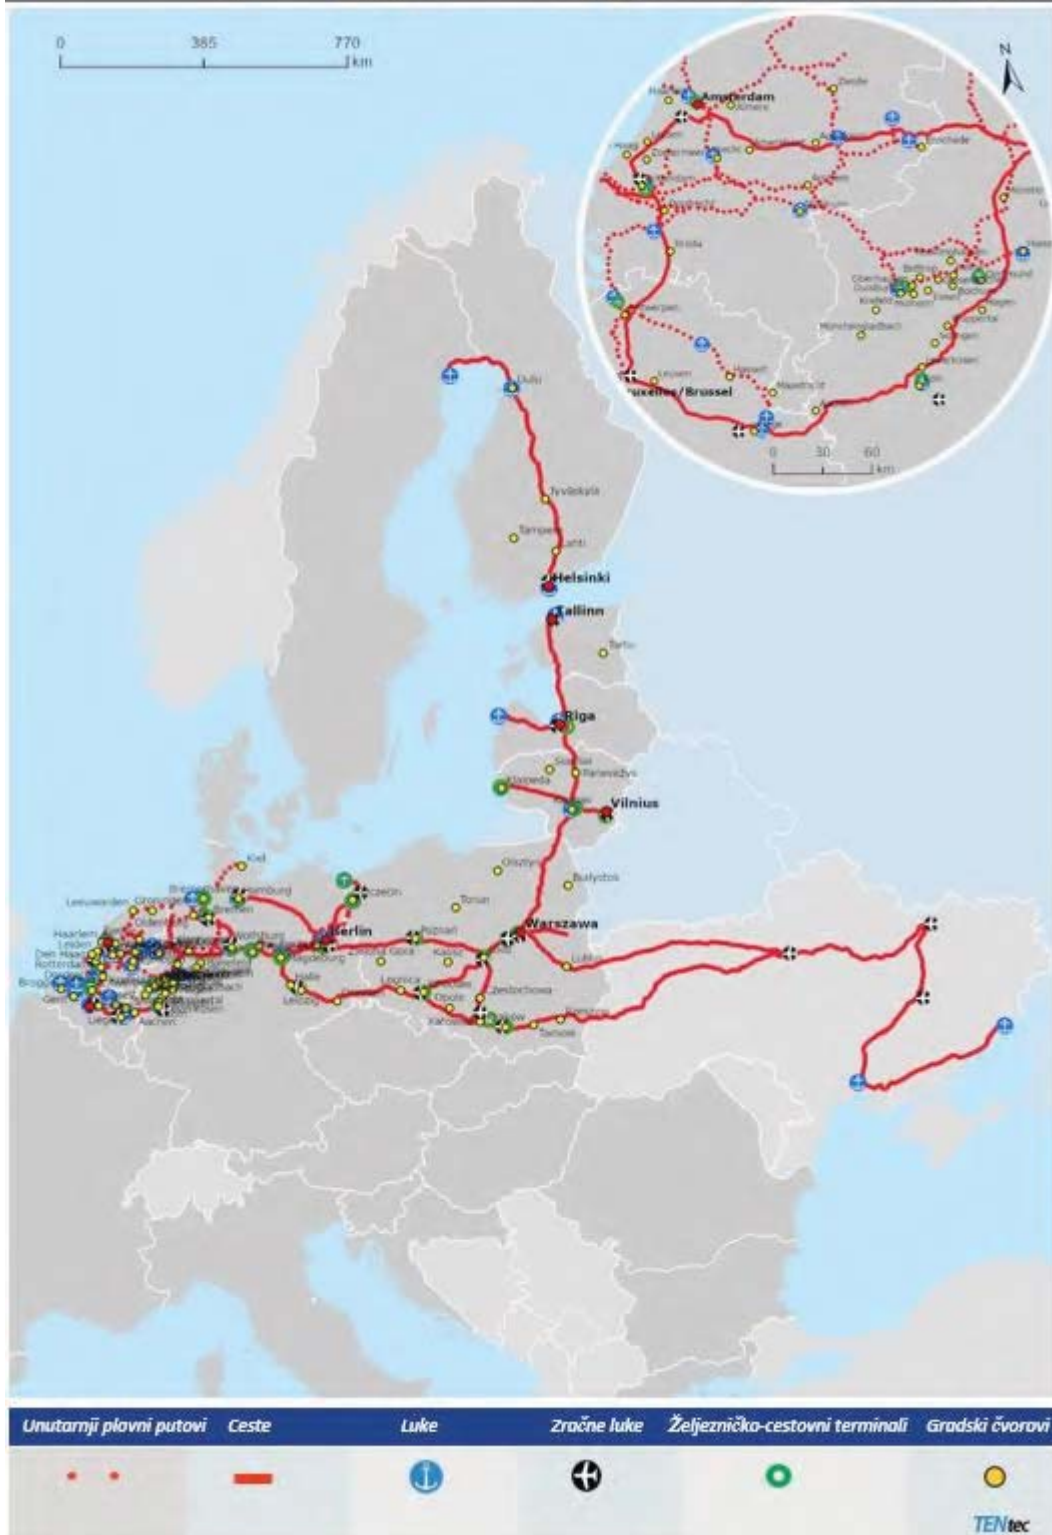

Koridor Sjeverno more – Baltik

Unutarnji plovni putovi i ceste, luke, željezničko-cestovni terminali i zračne luke

BE BG CZ DK DE EE EL ES FR GR IT CY LV LT LU HU MT NL AT PL PT RO SI SK SI K SE UA

Dijelovi zemljovidâ koji se odnose na trase koridora u trećim zemljama indikativne su.