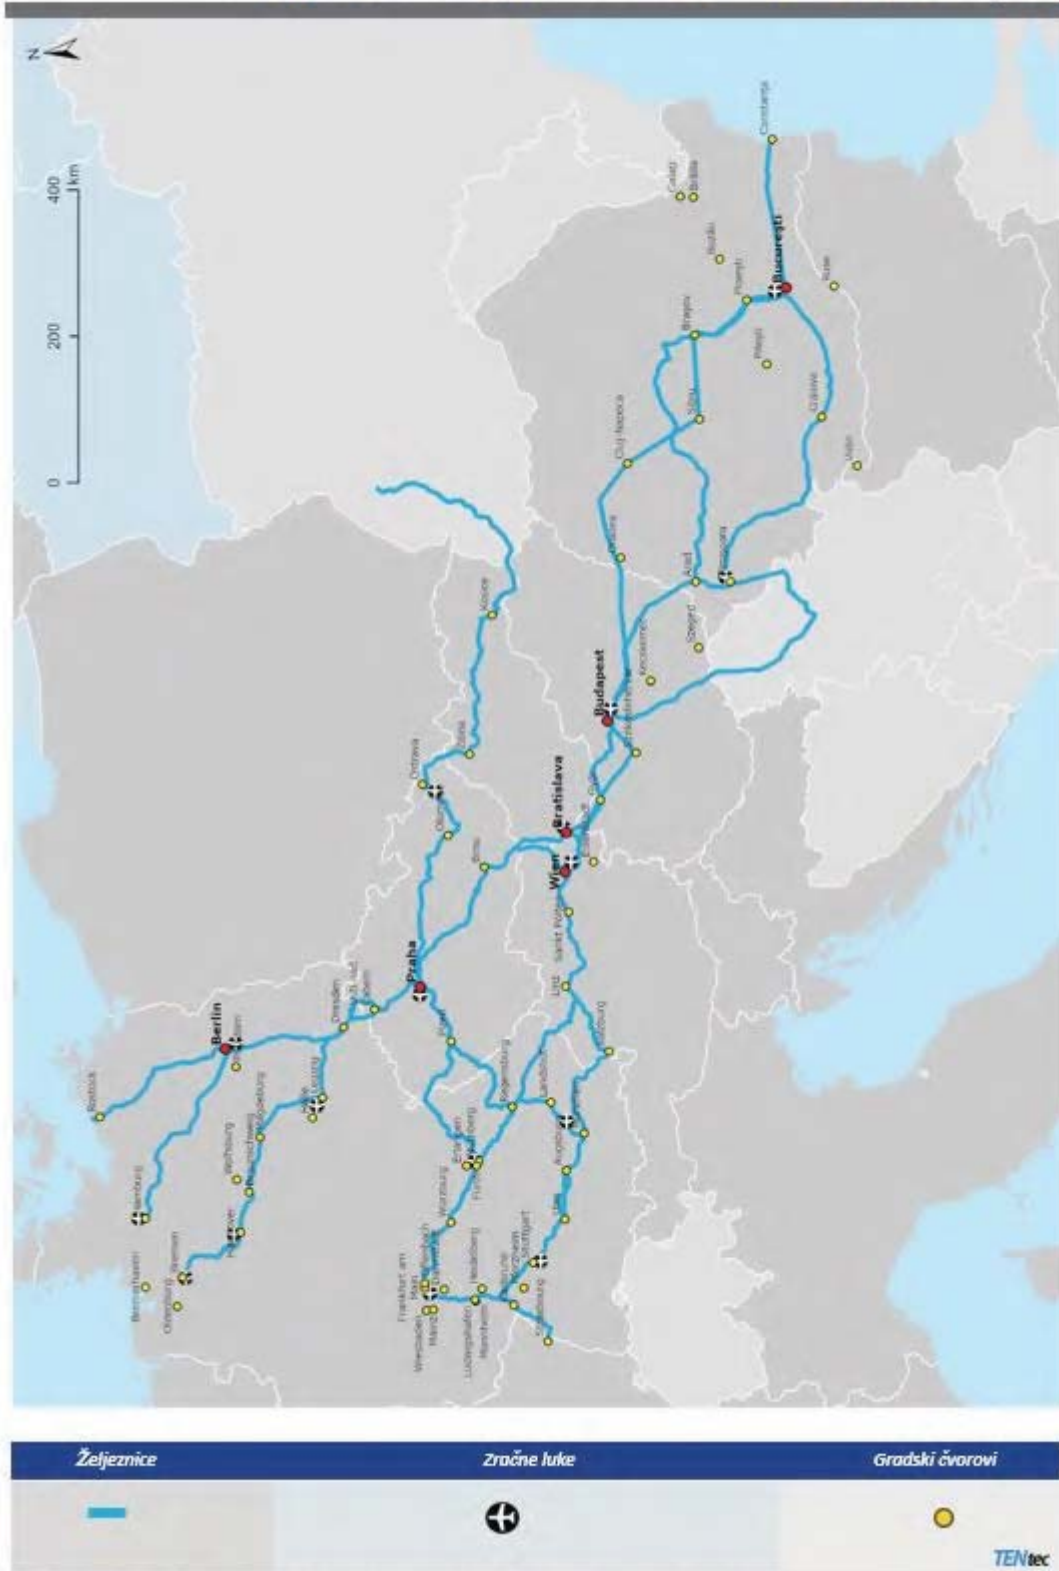

Koridor Rajna – Dunav Željeznica (putnički promet) i zračne luke

BE BG CZ DK DE EE EL ES FR HR IT CY LV LT LU HU MT NL AT PL PT RO SI SK FI SE | RS UA

Dijelovi zemljovida koji se odnose na trase koridora u trećim zemljama indikativne su