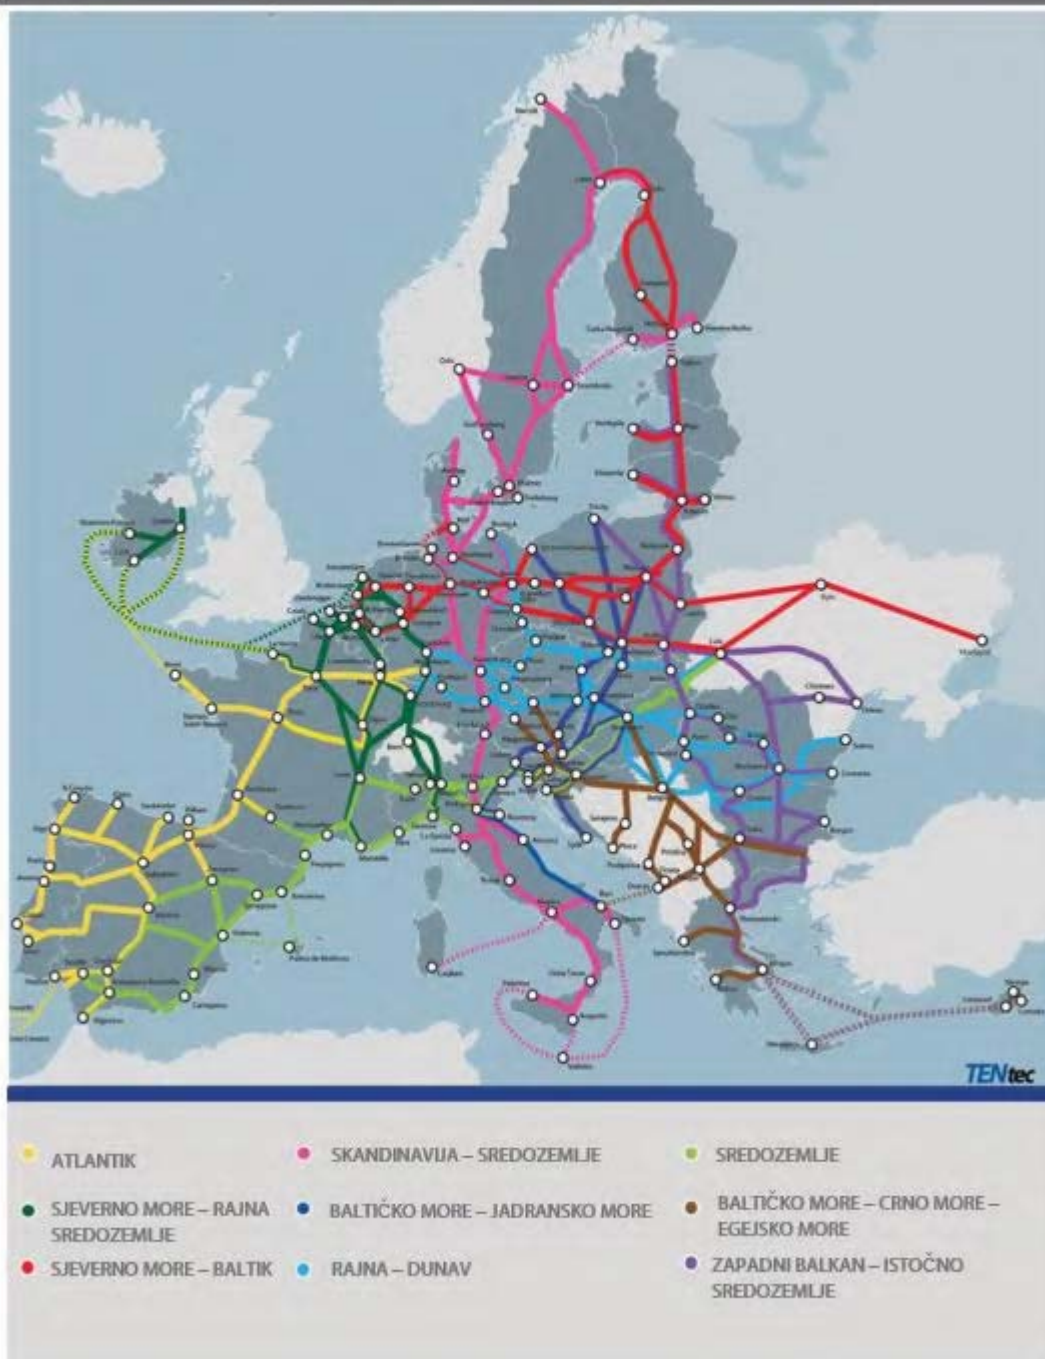

TRASE EUROPSKIH PROMETNIH KORIDORA

Kazalo zemljovida za europske prometne koridore

Dijelovi zemljovida koji se odnose na trase koridora u trećim zemljama samo su indikativni.