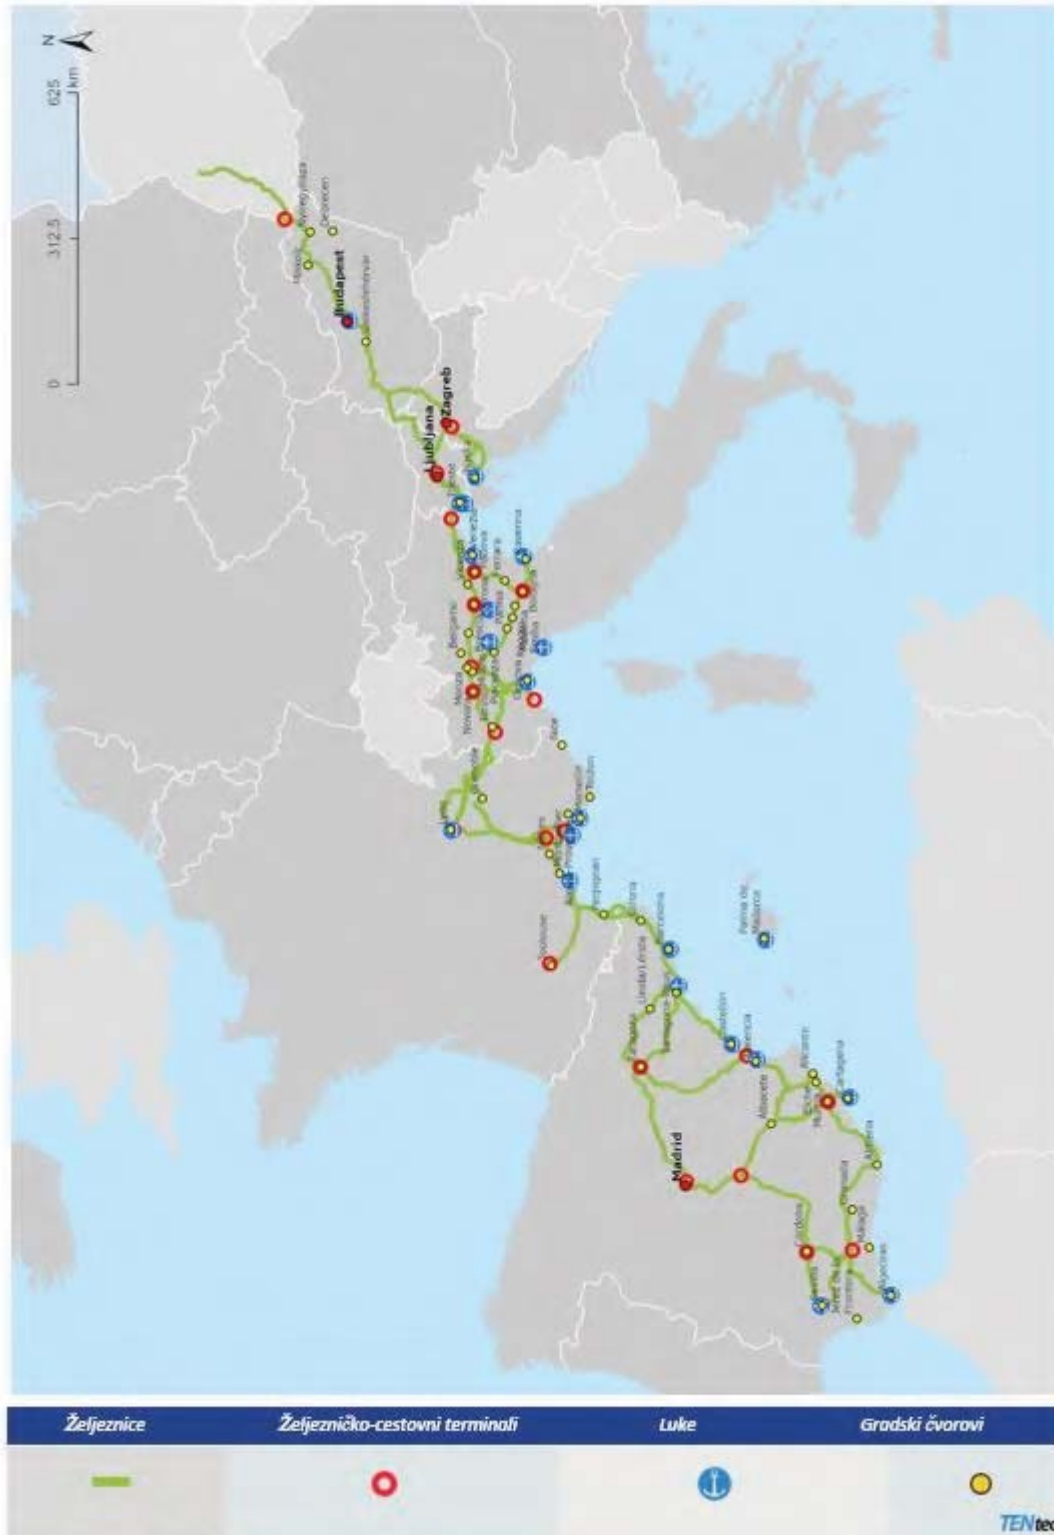

Koridor Sredozemlje

Željeznica (teretni promet), luke i željezničko-cestovni terminali

BE BG CZ DK DE EE IE EL ES FR HR IT CY LV LT LU HU MT NL AT PL PT RO SI SK FI SE | UA

Dijelovi zemljoviđa koji se odnose na trase koridora u trećim zemljama indikativne su.