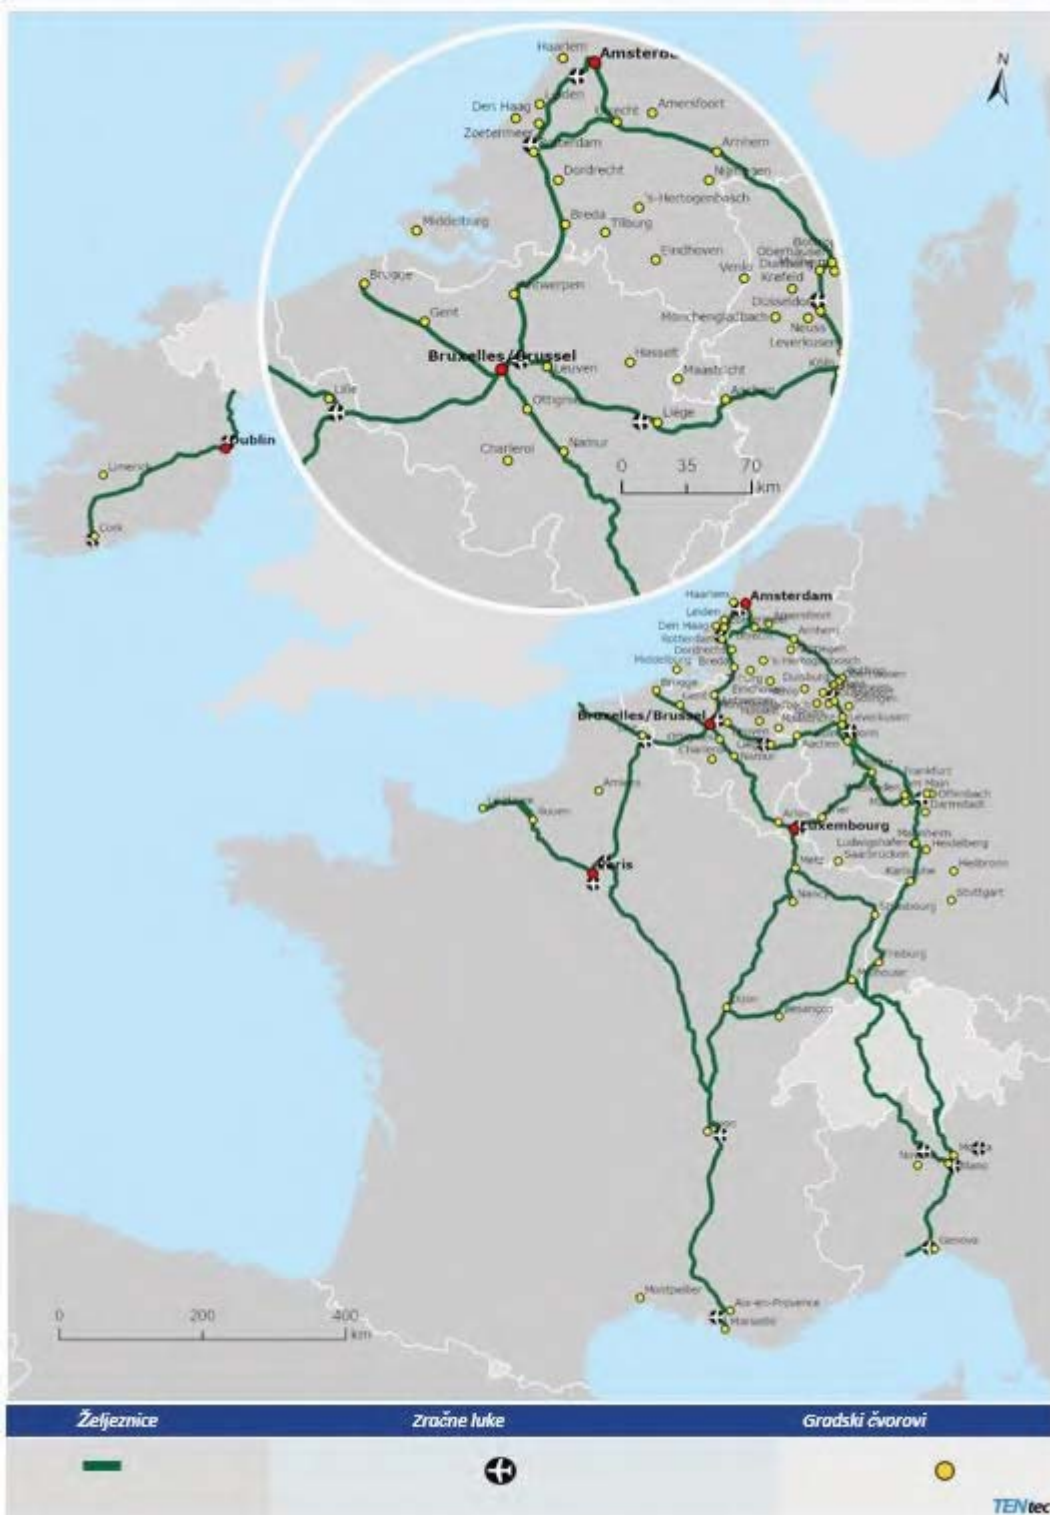

Koridor Sjeverno more – Rajna – Sredozemlje Željeznica (putnički promet) i zračne luke

BE BG CZ DK DE EE IE EL ES FR HR IT CY LV LT LU HU MT NL AT PL PT RO SI SK FI SE I CH

Dijelovi zemljovidu koji se odnose na trase koridora u trećim zemljama indikativne su