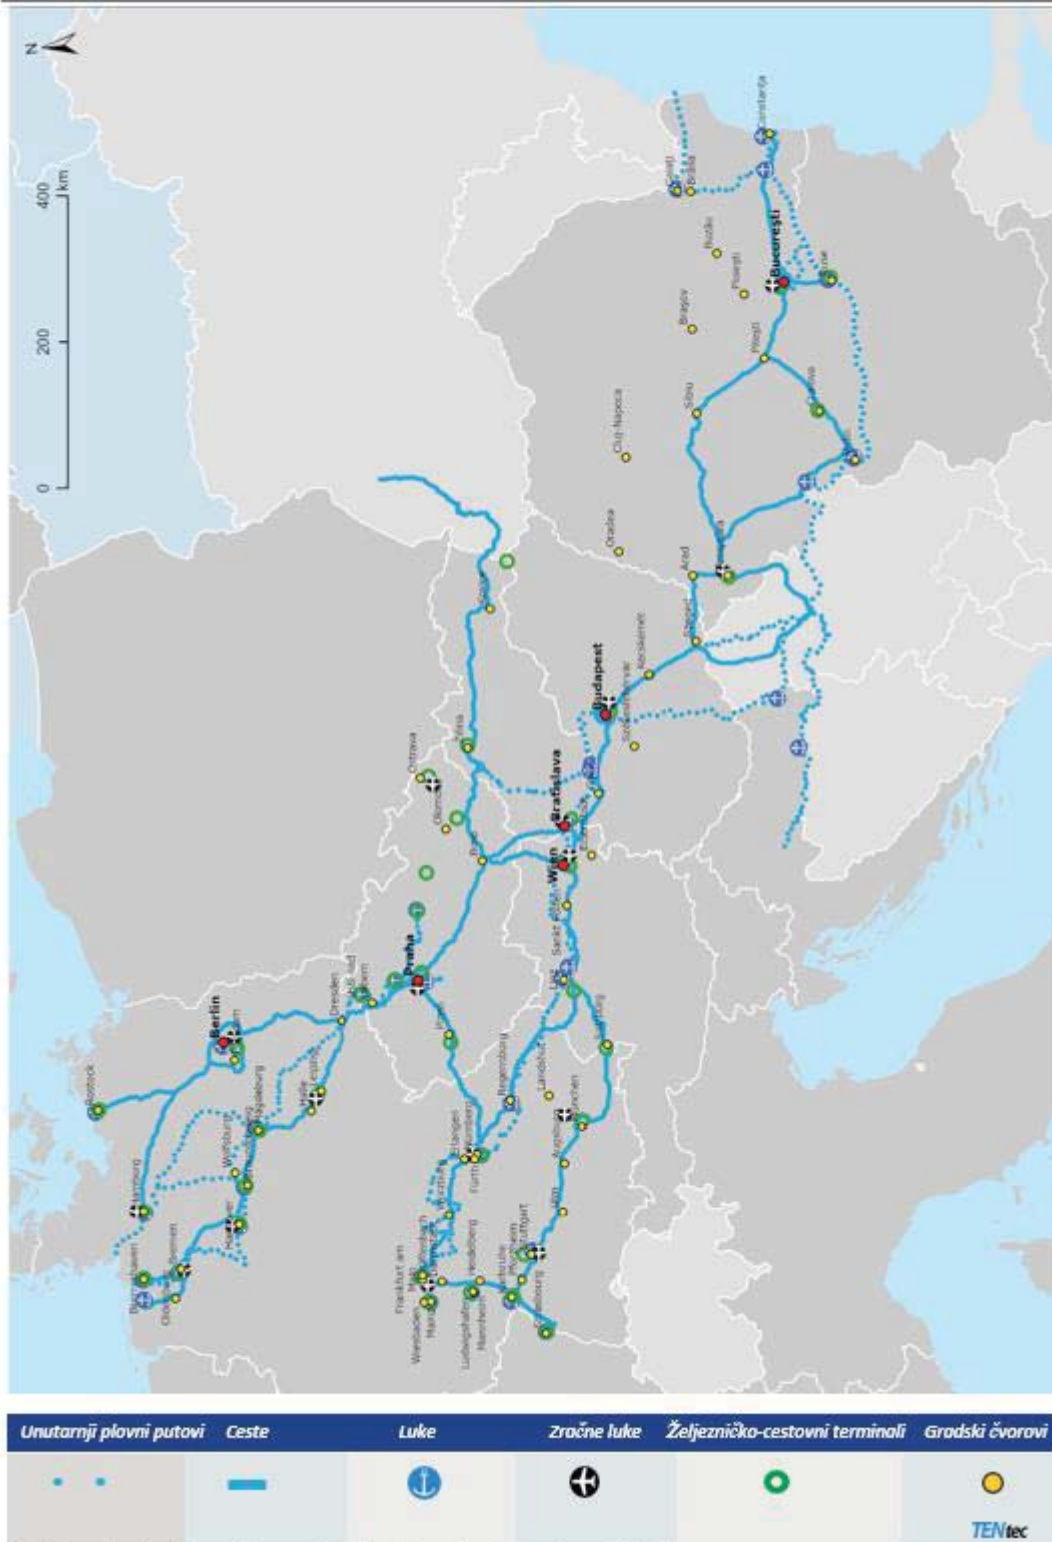

Koridor Rajna – Dunav

Unutarnji plovni putovi i ceste, luke, željezničko-cestovni terminali i zračne luke

BE BG CZ DK DE EE EL ES FR HR IT CY LV LT LU HU MT NL AT PL PT RO SI SK FI SE IJ RS UA

Dijelovi zemljavida koji se odnose na trase koridora u trećim zemljama indikativne su