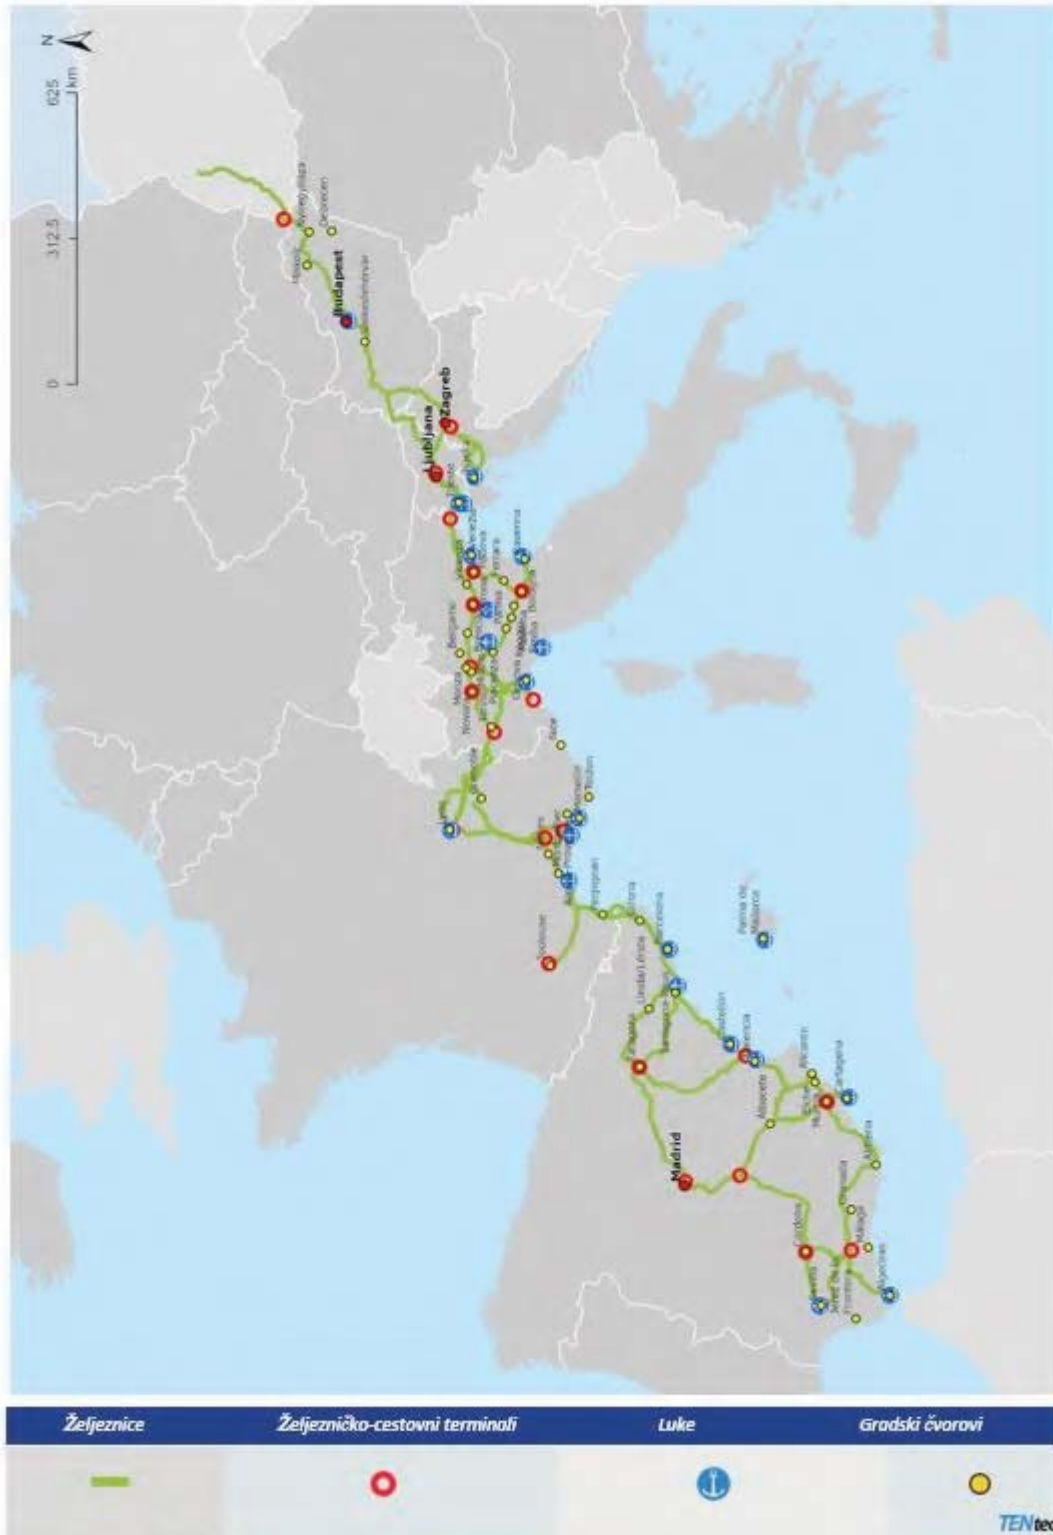

Koridor Sredozemlje

Željeznica (teretni promet), luke i željezničko-cestovni terminali

BE BG CZ DK DE EE IE EL ES FR HR IT CY LV LT LU HU MT NL AT PL PT RO SI SK FI SE | UA

Dijelovi zemljoviđa koji se odnose na trase koridora u trećim zemljama indikativne su.