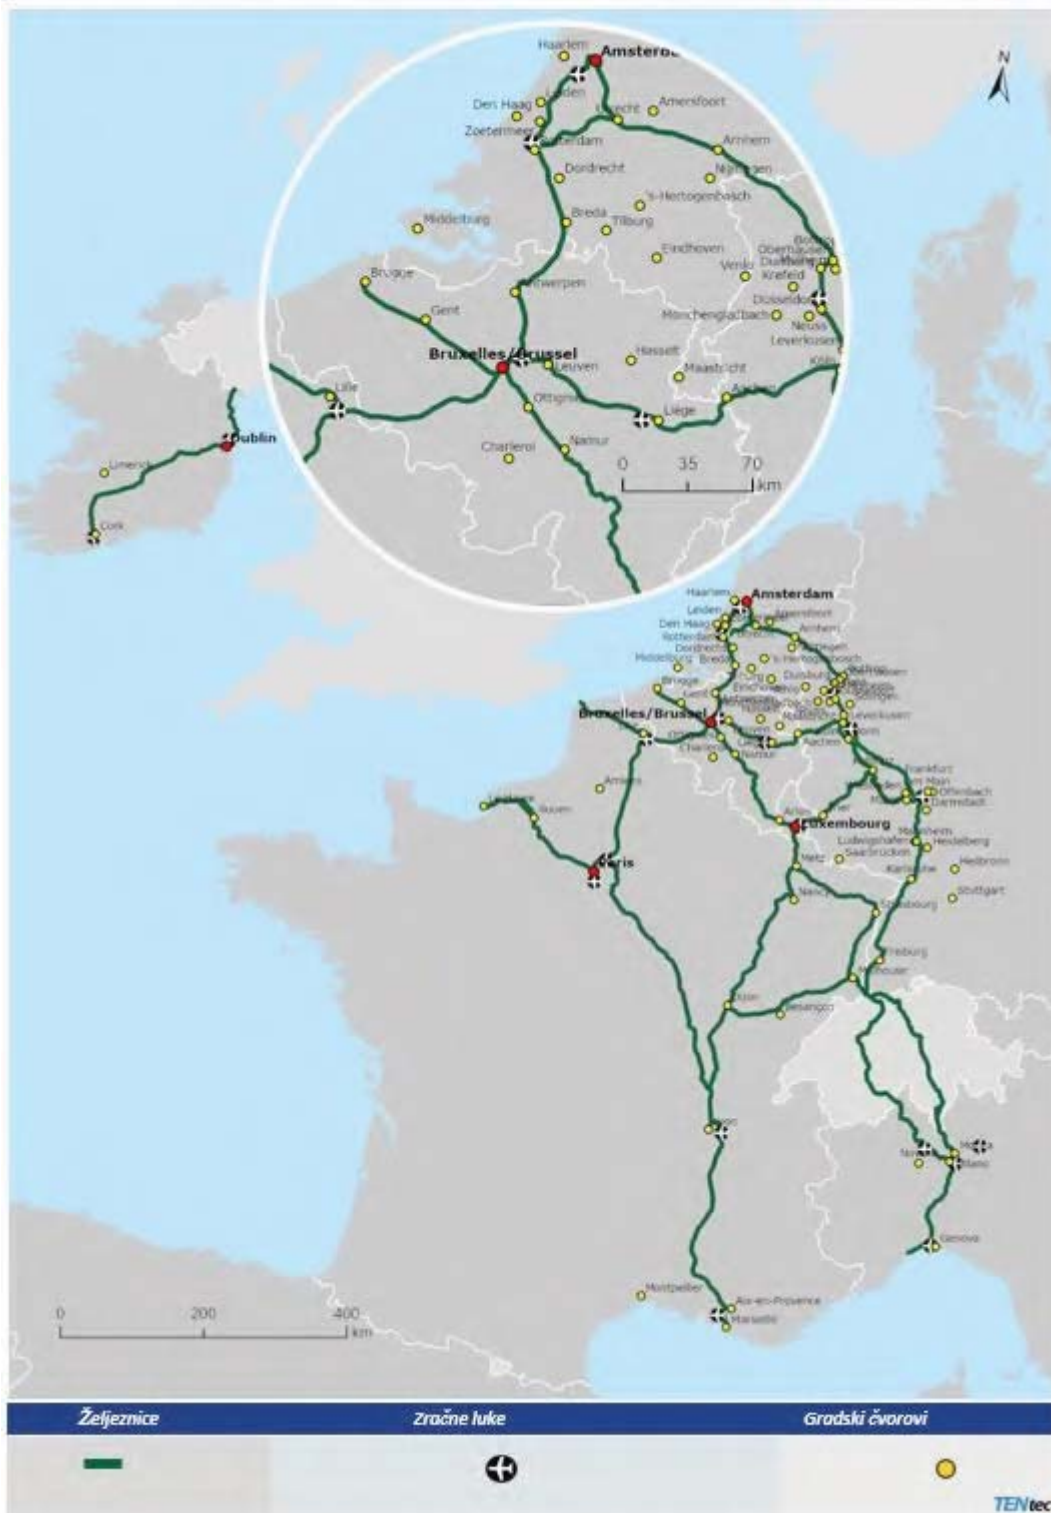

Koridor Sjeverno more – Rajna – Sredozemlje Željeznica (putnički promet) i zračne luke

BE BG CZ DK DE EE IE EL ES FR HR IT CY LV LT LU HU MT NL AT PL PT RO SI SK FI SE I CH

Dijelovi zemljovidu koji se odnose na trase koridora u trećim zemljama indikativne su