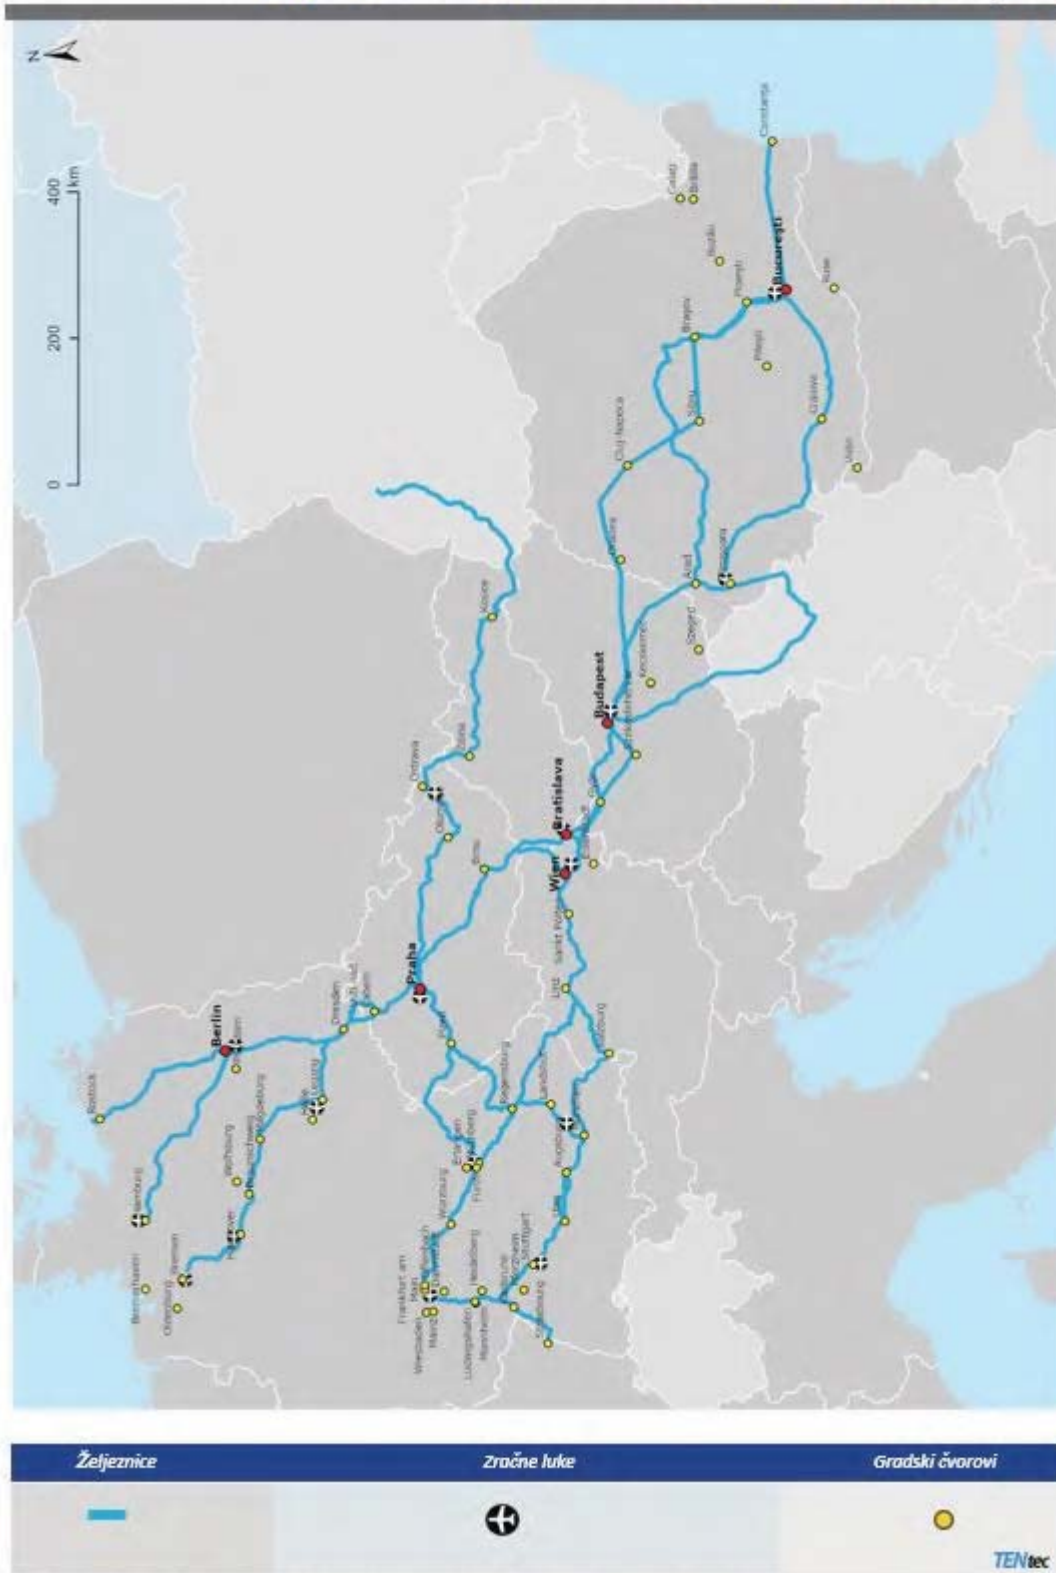

Koridor Rajna – Dunav Željeznica (putnički promet) i zračne luke

BE BG CZ DK DE EE EL ES FR HR IT CY LV LT LU HU MT NL AT PL PT RO SI SK FI SE | RS UA

Dijelovi zemljovida koji se odnose na trase koridora u trećim zemljama indikativne su