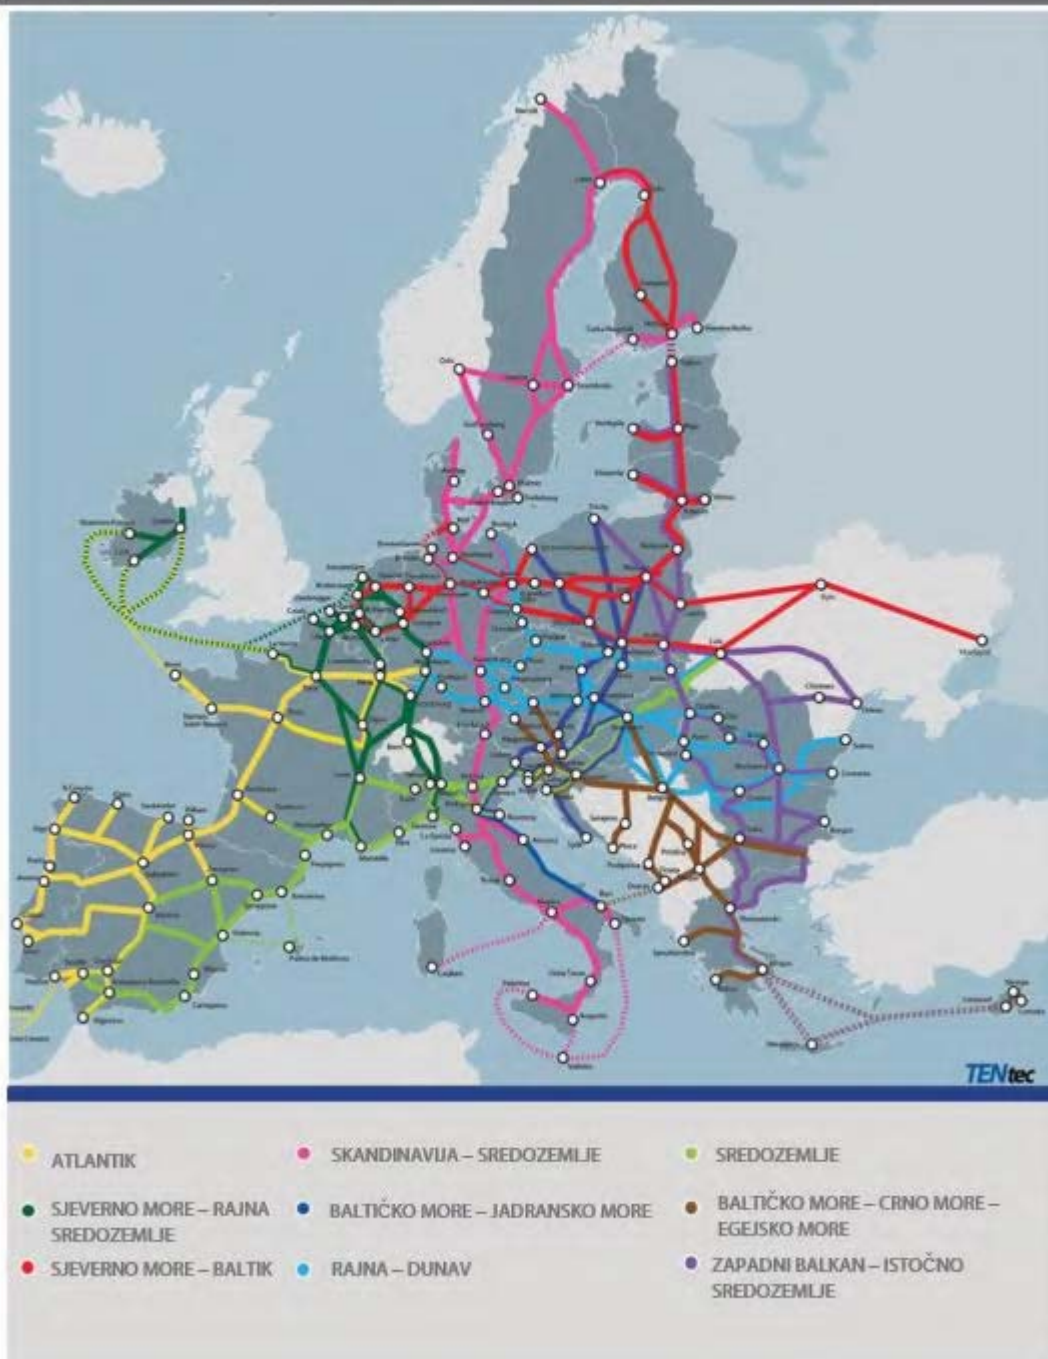

TRASE EUROPSKIH PROMETNIH KORIDORA

Kazalo zemljovida za europske prometne koridore

Dijelovi zemljovida koji se odnose na trase koridora u trećim zemljama samo su indikativni.