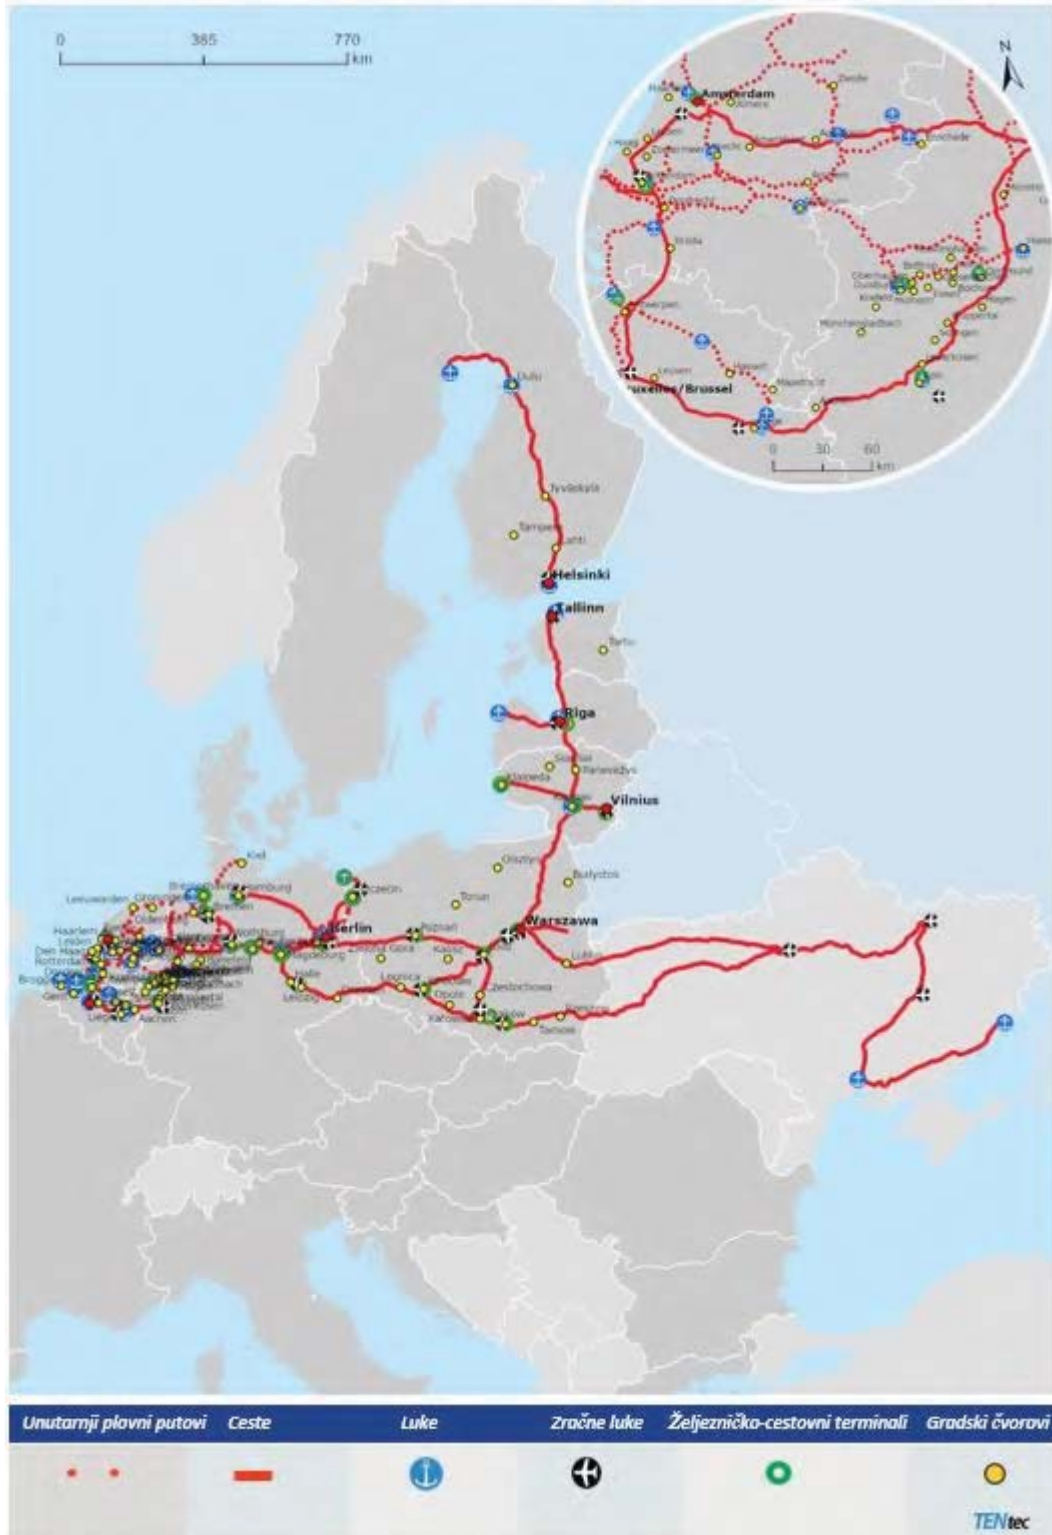

Koridor Sjeverno more – Baltik

Unutarnji plovni putovi i ceste, luke, željezničko-cestovni terminali i zračne luke

BE BG CZ DK DE EE EL ES FR GR IT CY LV LT LU HU MT NL AT PL PT RO SI SK SE SI UA

Dijelovi zemljoviđa koji se odnose na trase koridora u trećim zemljama indikativne su.