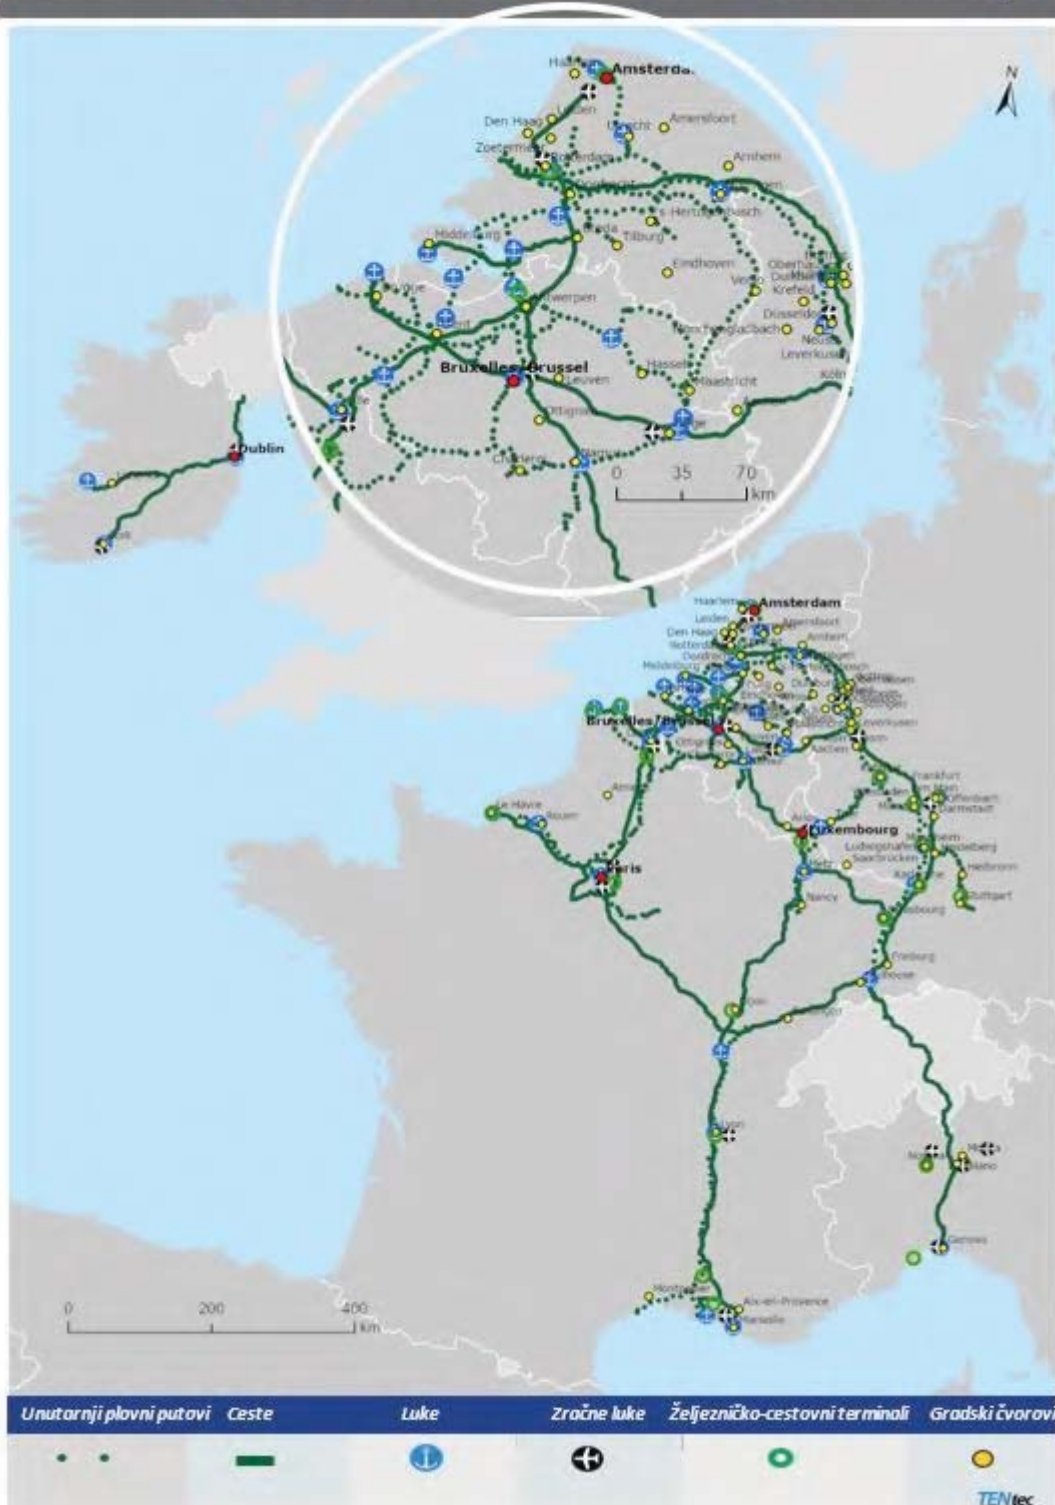

Koridor Sjeverno more – Rajna – Sredozemlje

Unutarnji plovni putovi i ceste, luke, željezničko-cestovni terminali i zračne luke

BE BG CZ DK DE EE IE EL ES FR HR IT CY LV LT LU HU MT NL AT PL PT RO SI SK FI SE | CH

Dijelovi zemljovida koji se odnose na trase koridora u trećim zemljama indikativne su