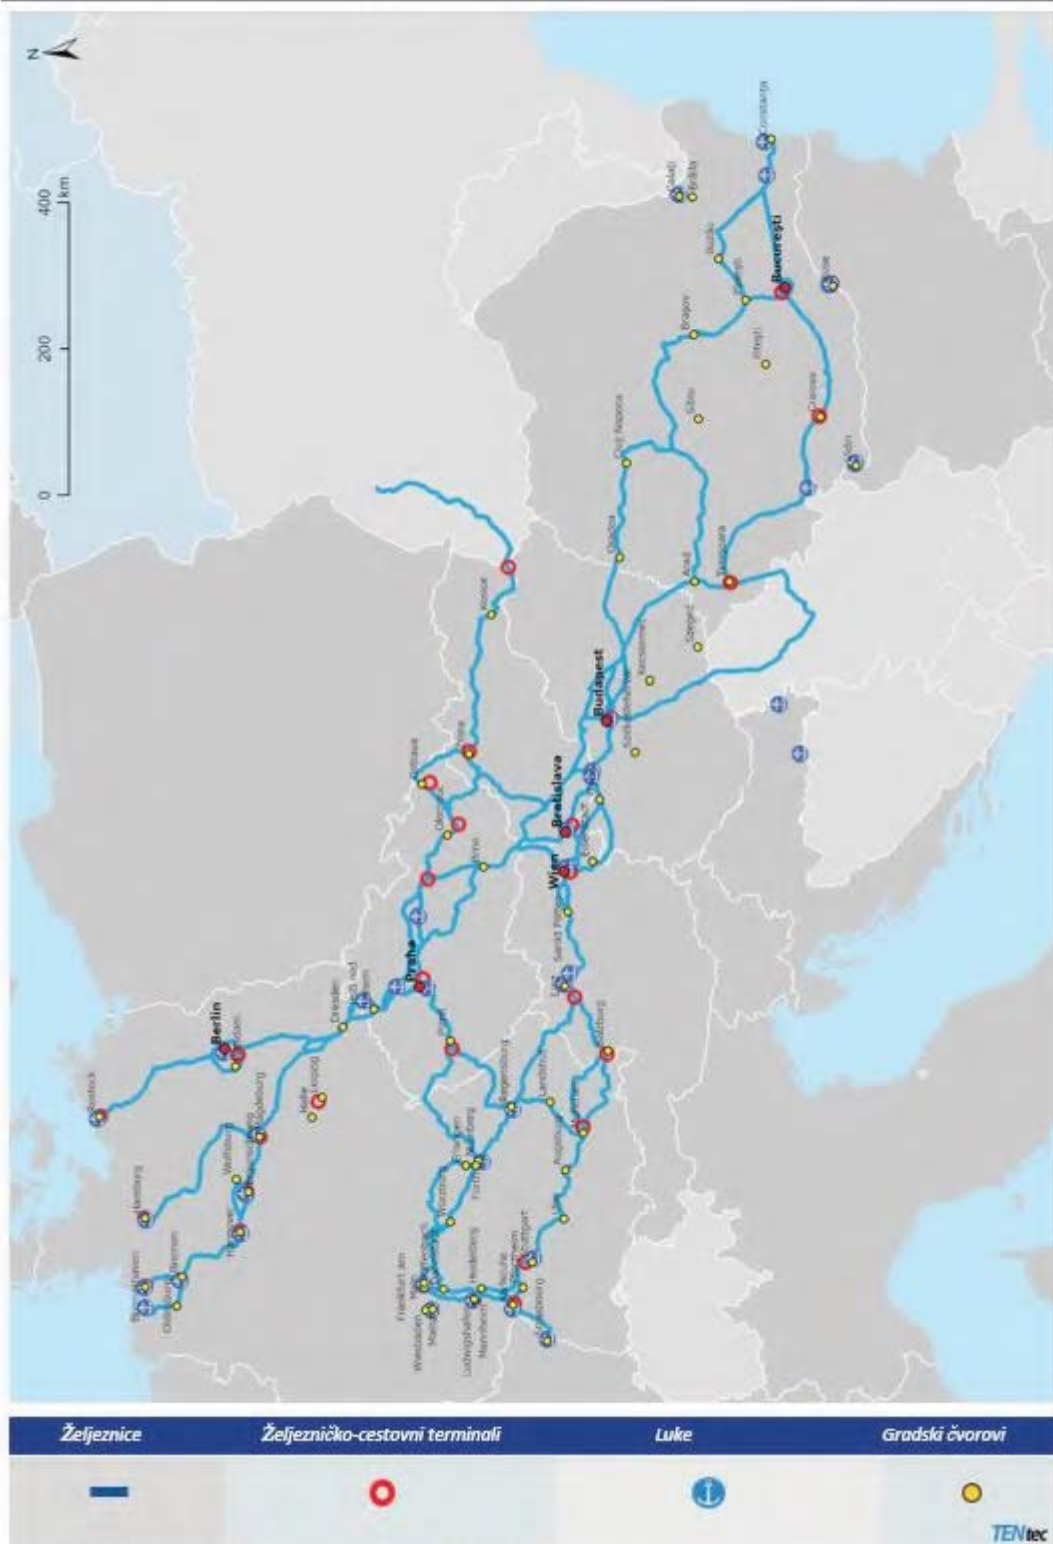

Koridor Rajna – Dunav

Željeznica (teretni promet), luke i željezničko-cestovni terminali

BE BG CZ DK DE EE IE EL ES FR HR IT CY LV LT LU HU MT NL AT PL PT RO SI SK FI SE | RS UA

Dijelovi zemljovida koji se odnose na trase koridora u trećim zemljama indikativne su.