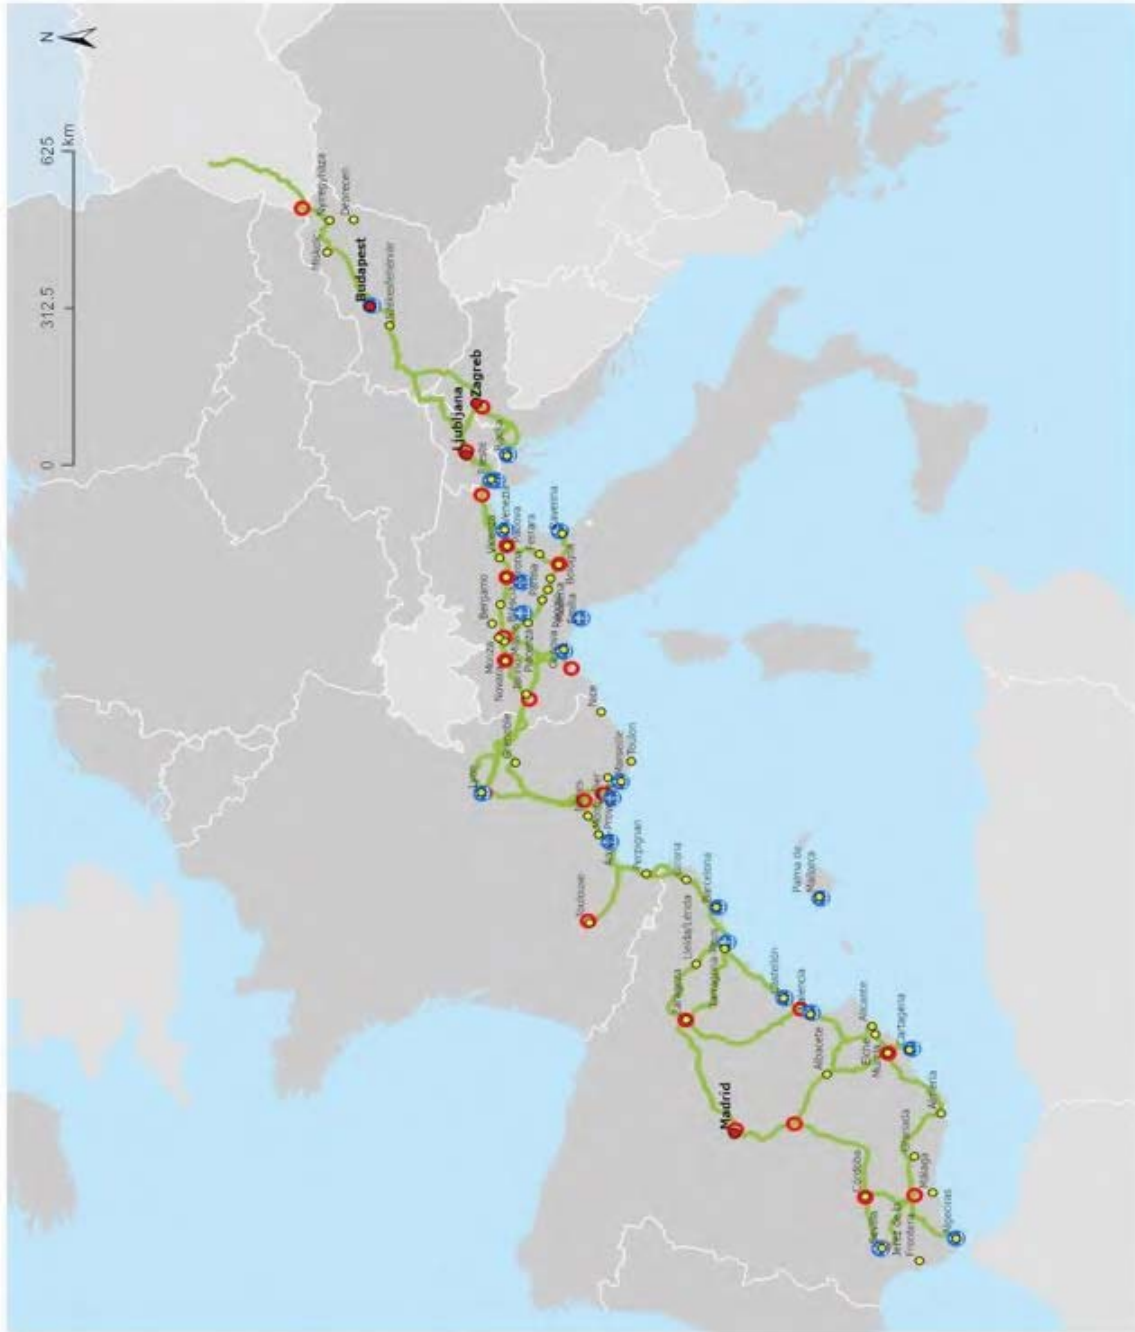

Conair na Meánmhara

Lasta iarnróid, calafoirt agus críochfoirt iarnróid agus bóthair (RRT)

BE BG CZ DK DE EE IE EL ES FR HR IT CY LV LT LU HU MT NL AT PL PT RO SI SK FI SE UA

Is táscach codanna na léarscáile a bhaineann le hailíniú conairí i dtríú tíortha.