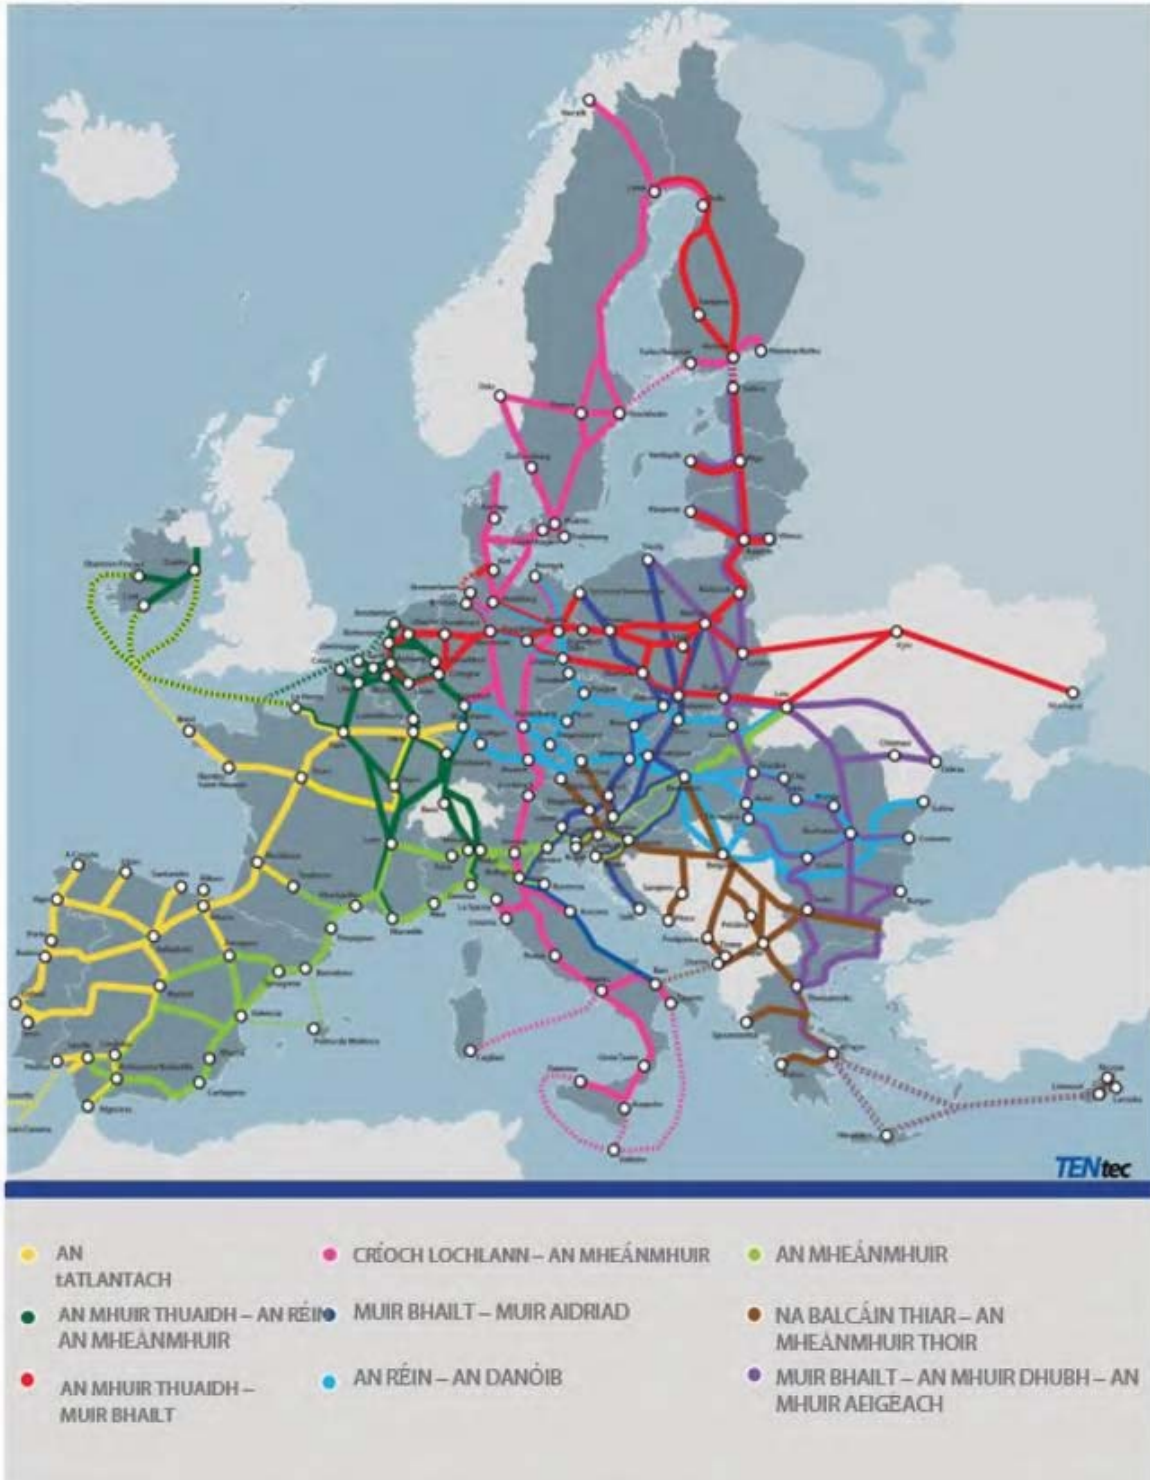

Cairt Aimsithe Léarscáileanna do na Conairí

Is tascach codanna na léarscáile a bhaineann le hailíniú conairí i dtríú tiortha.