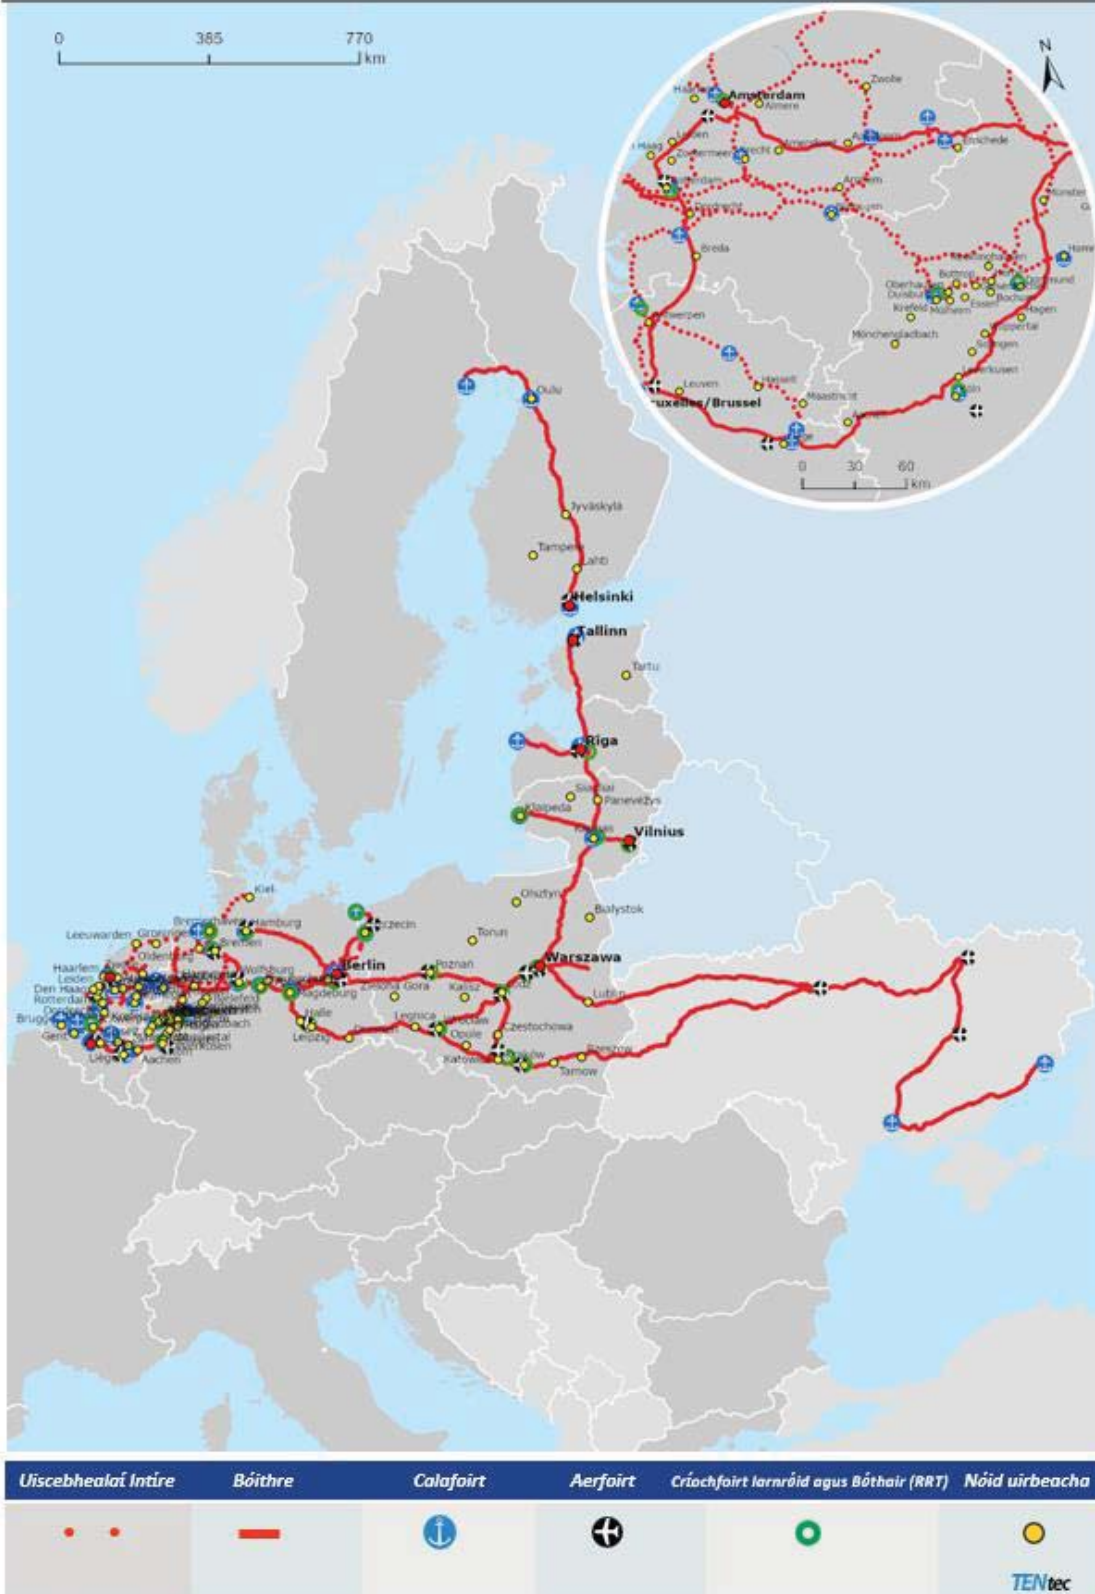

Conair na Mara Thuaidh - Mhuir Bhailt

Uiscebhealaí intire agus Bóithre, calafoirt, críochfoirt iarnróid agus bóthair agus aerfoirt

BE BG CZ DK DE EE IE EL ES FR HR IT CY LV LT LU HU MT NL AT PL PT RO SI SK FISE| UA

Is táscach codanna na léarscáile a bhaineann le hailíniú conairí i dtírí tíortha.