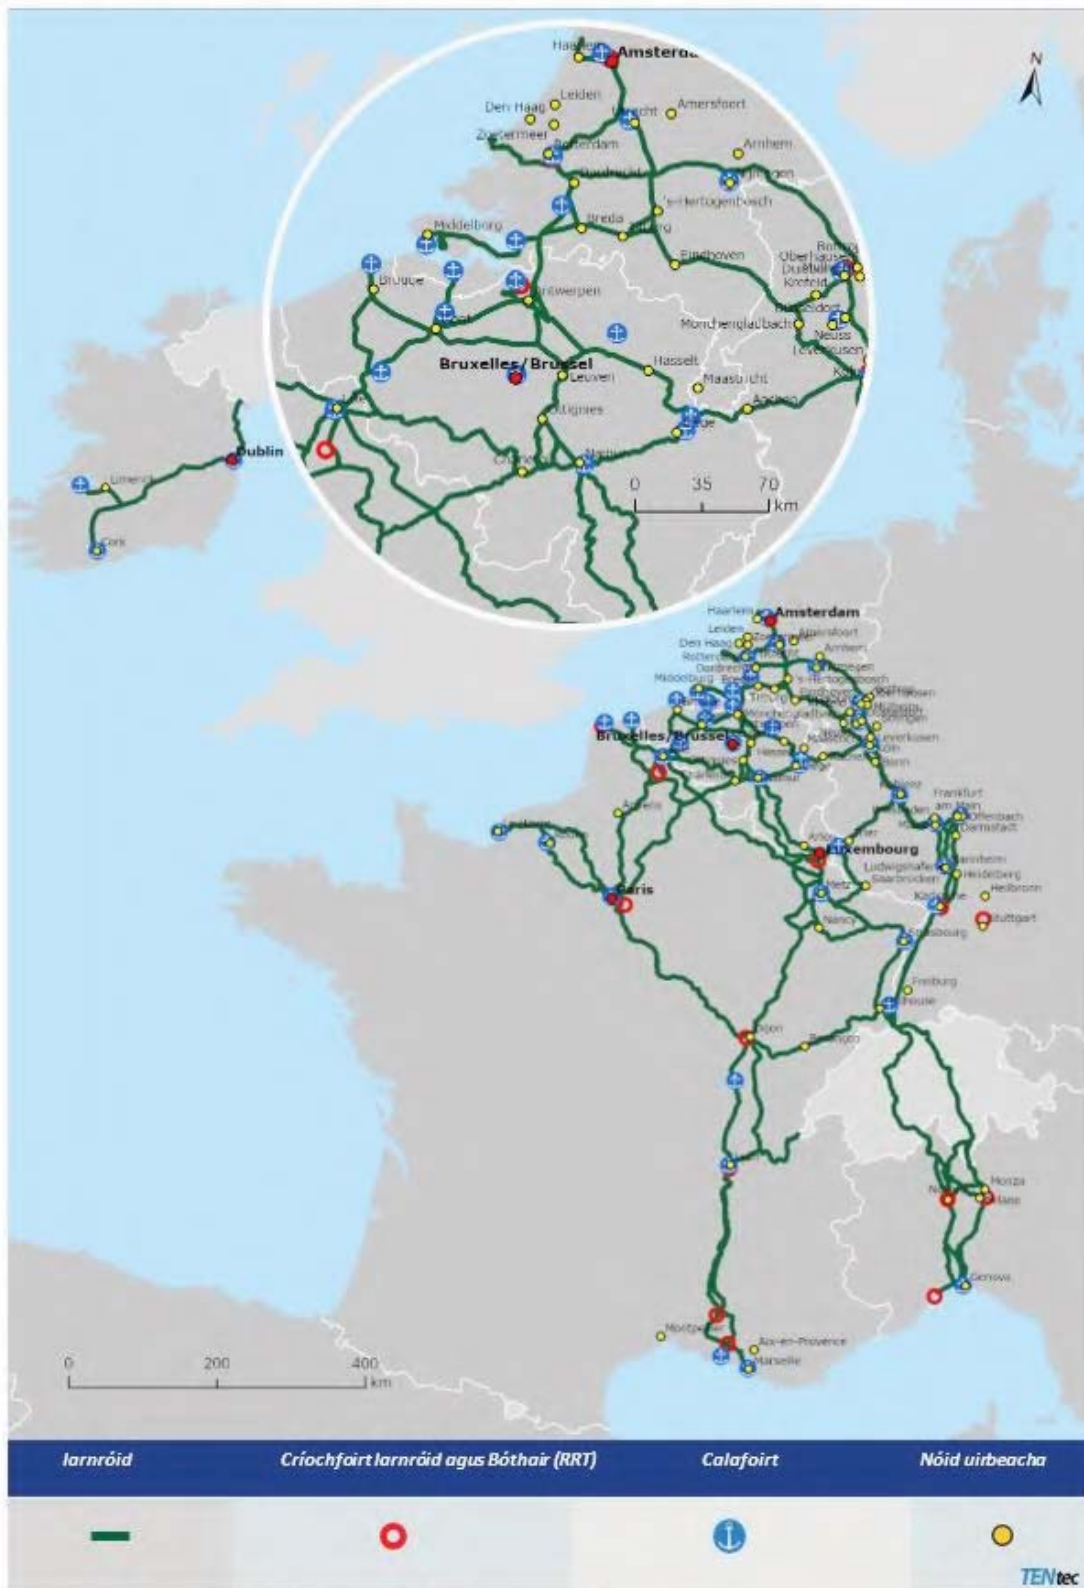

Conair na Mara Thuaidh – na Réine –na Meánmhara
Lasta iarnróid, calafoirt agus críochfoirt iarnróid agus bóthair (RRT)
BE BG CZ DK DE EE IE EL ES FR HR IT CY LV LT LU HU MT NL AT PL PT RO SI SK FI

Is táscach codanna na léarscáile a bhaineann le hailíniú conairí i dtírí tíortha.