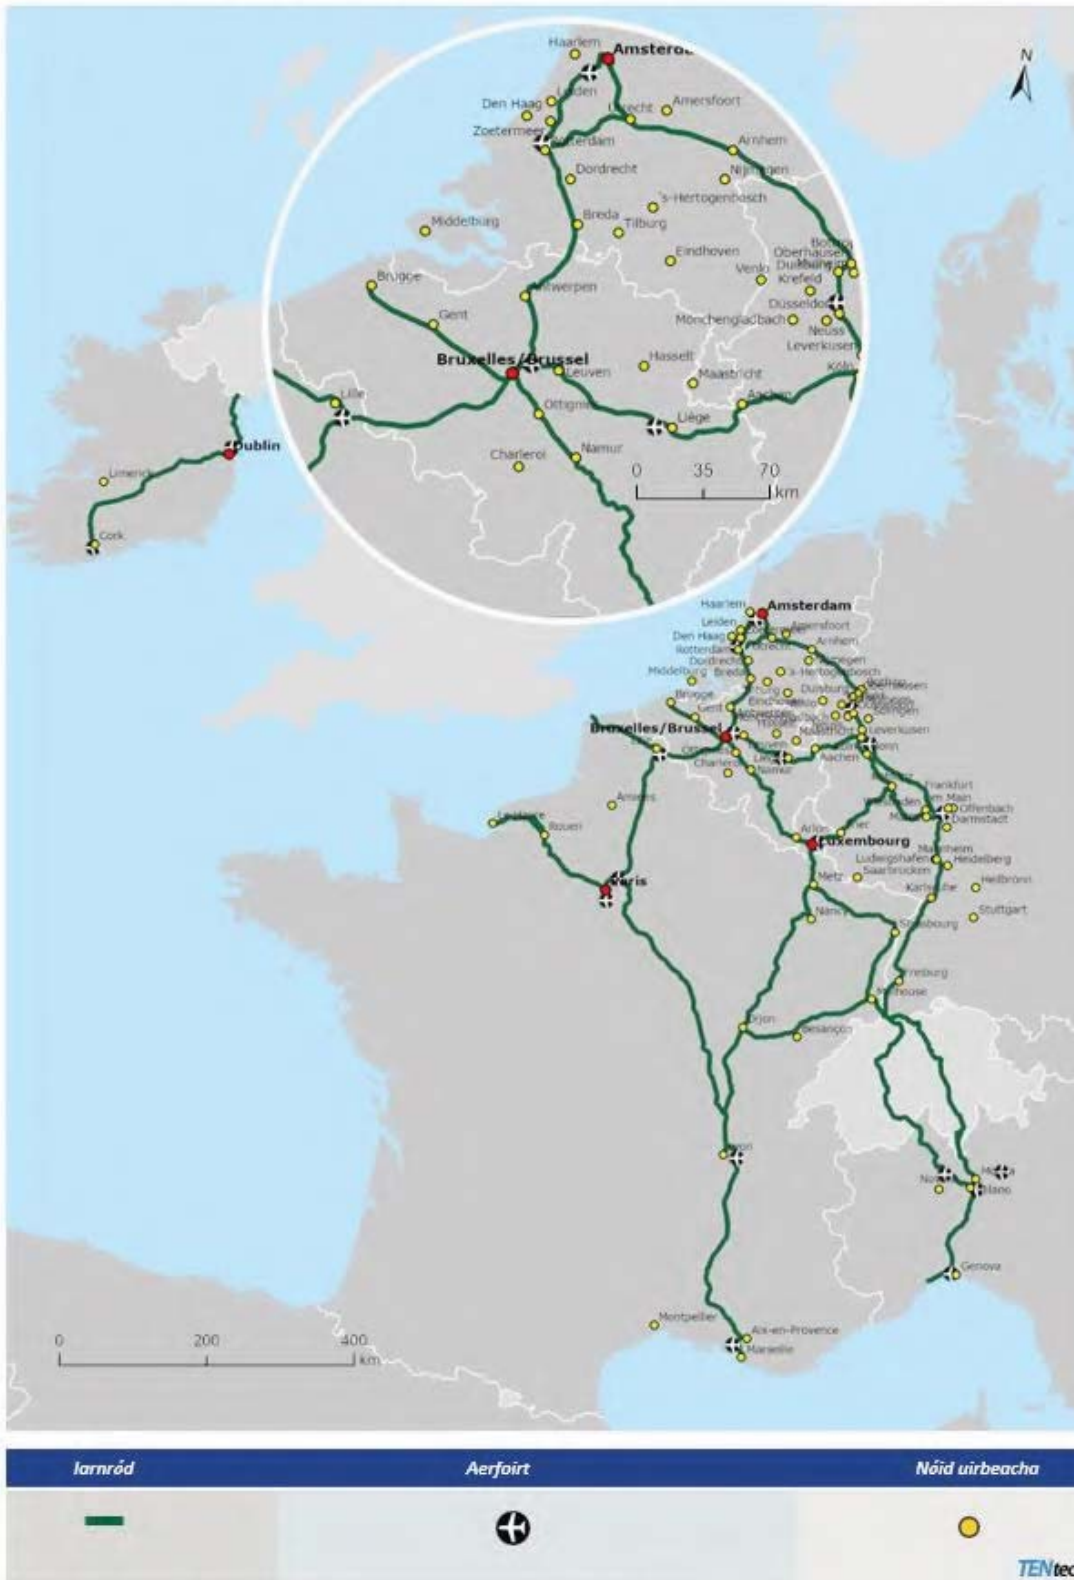

Conair na Mara Thuaidh – na Réine – na Meánmhara
Paisinéirí iarnróid agus aerfoirt

BE BG CZ DK DE EE IE EL ES FR HR IT CY LV LT LU HU MT NL AT PL PT RO SI SK FI

Is táscach codanna na léarscáile a bhaineann le hailiniú conairí i dtríú tiortha.