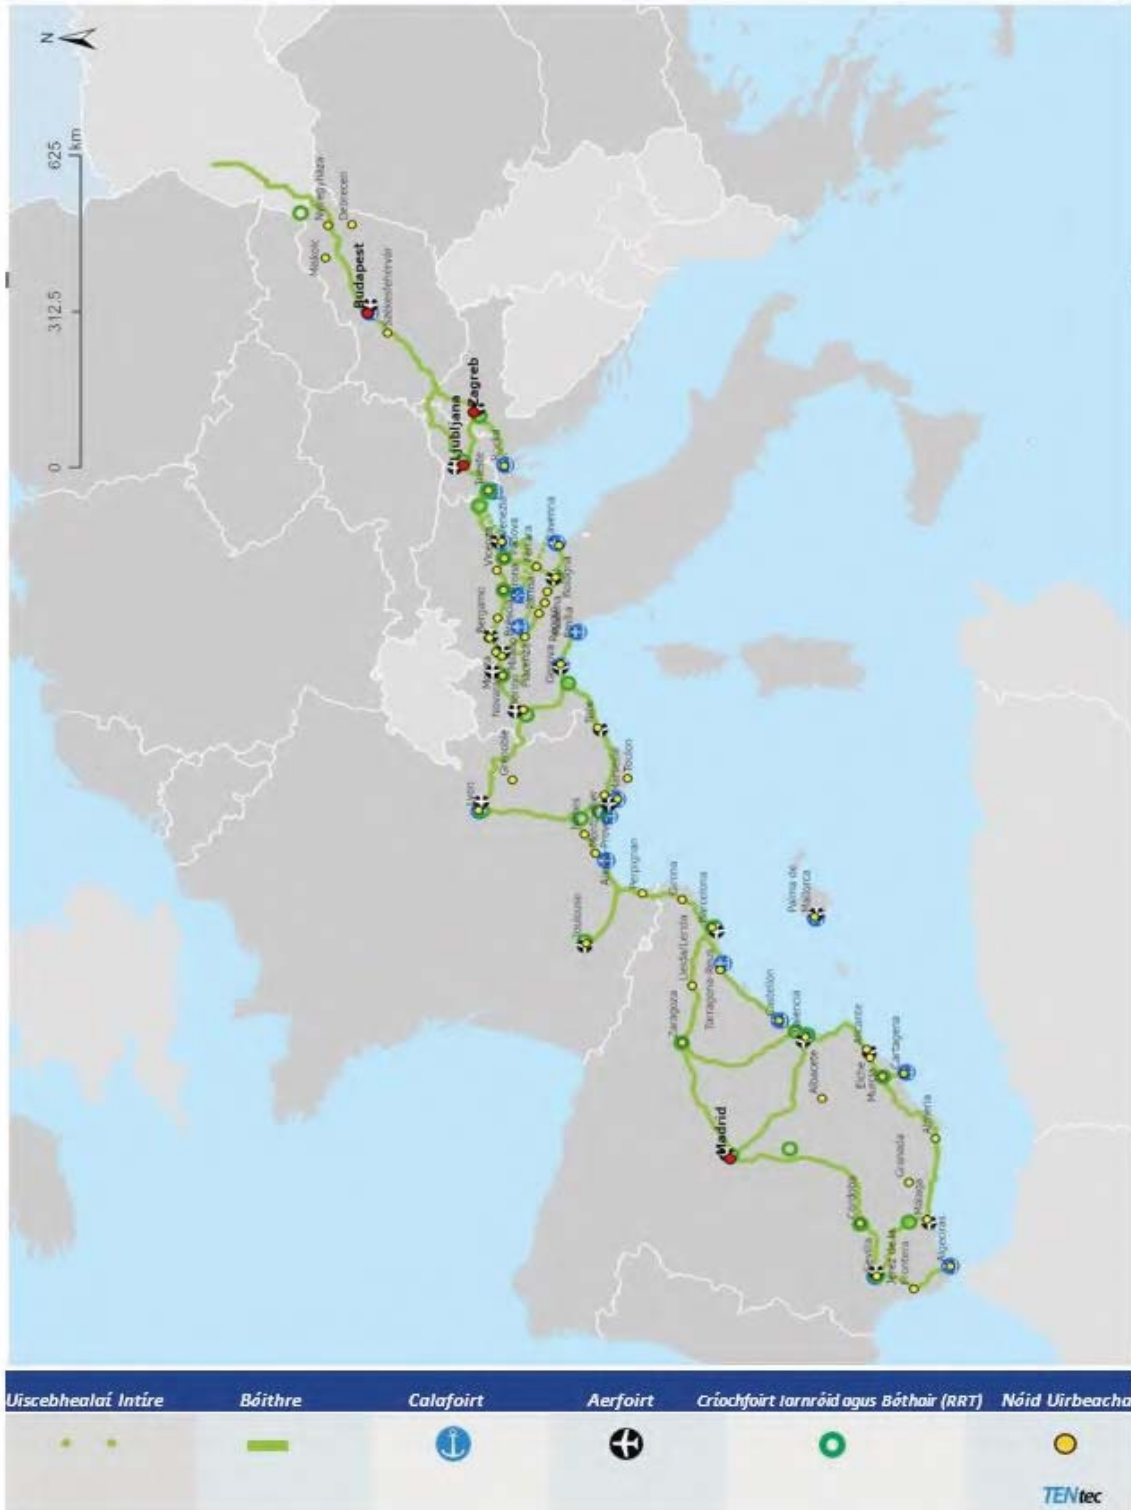

Conair na Meánmhara

Uiscebhealaí intíre agus Bóithre, calafoirt, críochfoirt iarnróid agus bóthair agus aerfoirt

BE BG CZ DK DE EE IE EL ES FR HR IT CY LV LT LU HU MT NL AT PL PT RO SI SK FI SE | UA