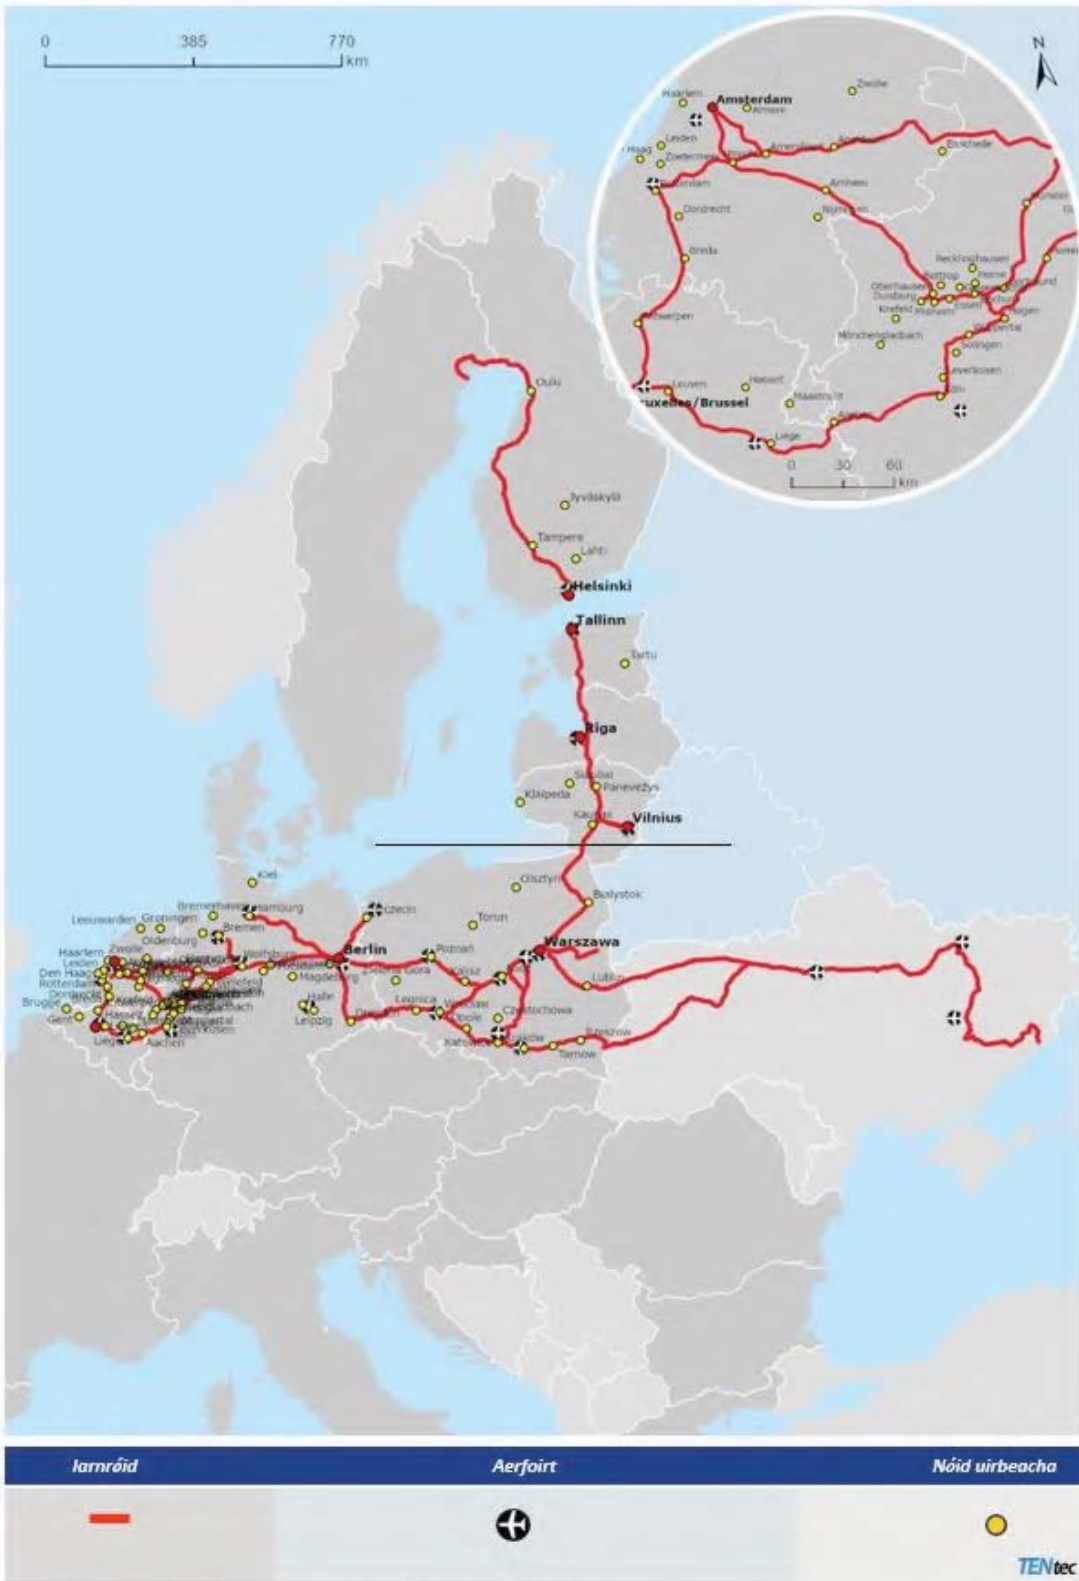

Conair na Mara Thuaidh - Mhuir Bhailt
Paisinéirí iarnróid agus aerfoirt

BE BG CZ DK DE EE IE EL ES FR HR IT CY LV LT LU HU MT NL AT PL PT RO SI SK FISE| UA

Is táscach codanna na léarscáile a bhaineann le hailiniú conairí i dtriú tiortha.