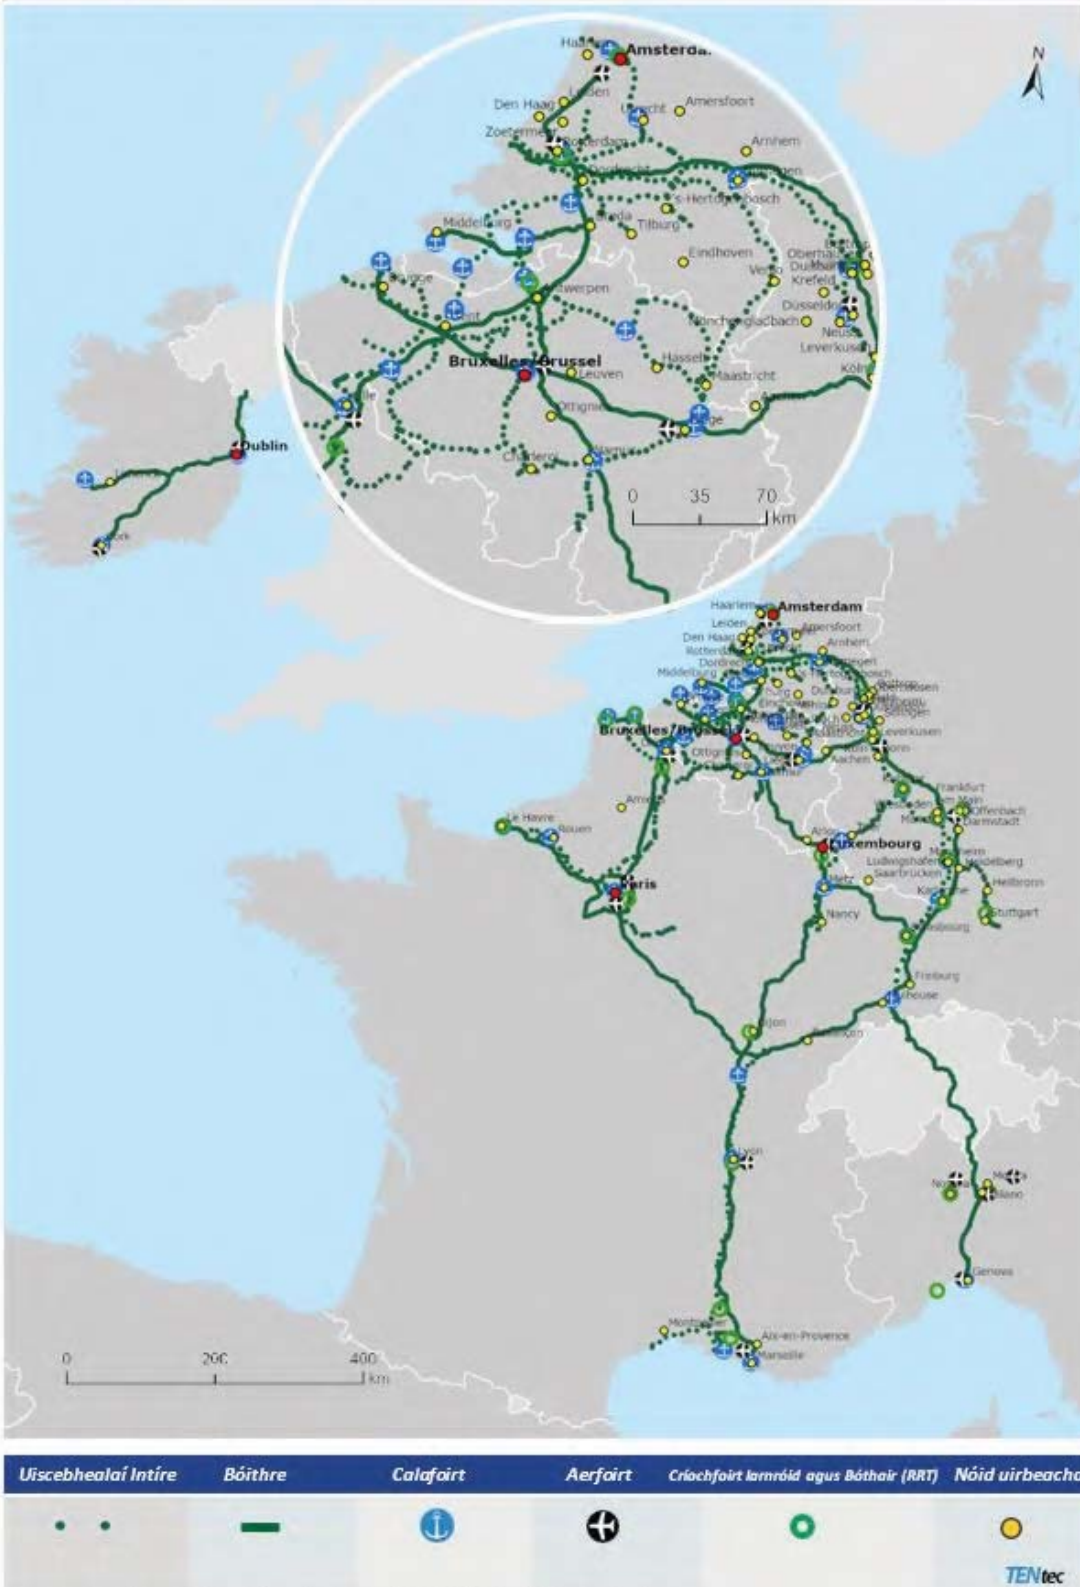

Conair na Mara Thuaidh – na Réine – na Meánmhara

Uiscebhealaí intíre agus Bóithre, calafoirt, críchofóirt iarnróid agus bóthair agus aerfoirt

BE BG CZ DK DE EE IE EL ES FR HR IT CY LV LT LU HU MT NL AT PL PT RO SI SK FI

Is tascach codanna na léarscáile a bhaineann le hailíniú conairí i dtíú tiortha.