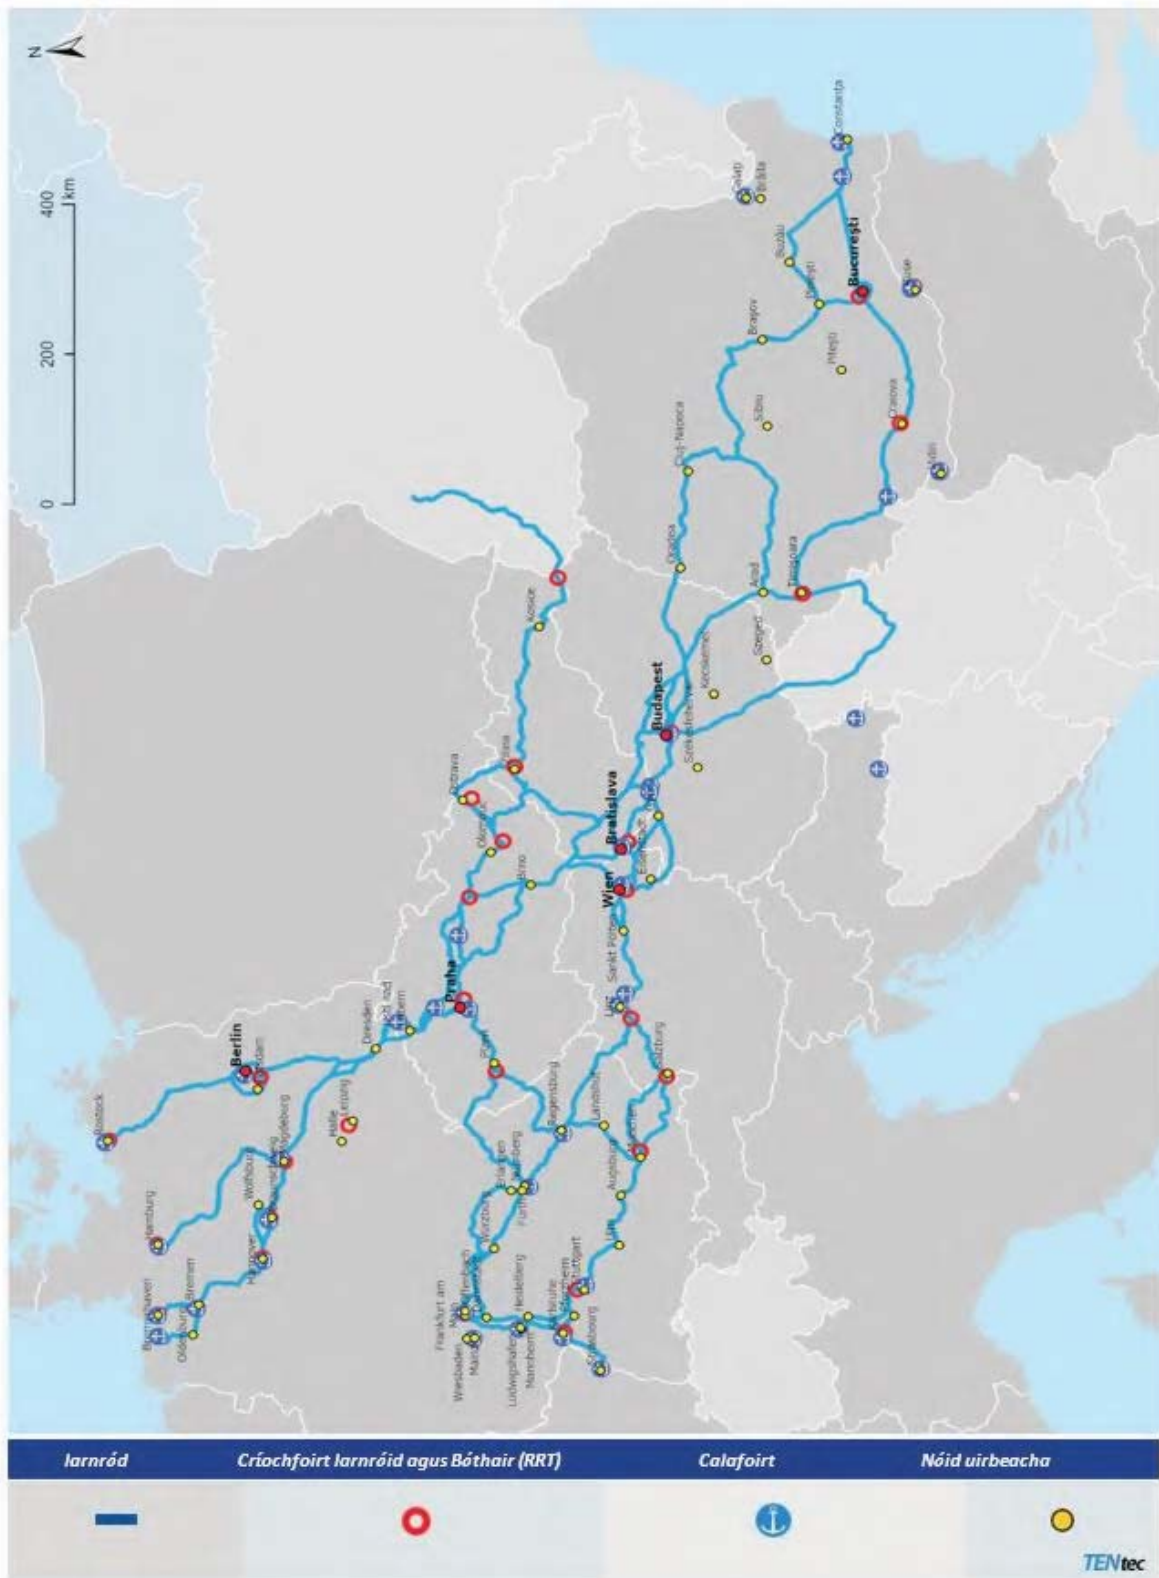

BE BG CZ DK DE EE IE EL ES FR HR IT CY LV LT LU HU MT NL AT PL PT RO SI SK FI SE

Conair na Réine - na Danóibe

Uiscebhealaí agus Bóithre, calafoirt agus críochfoirt iarnróid agus bóthair agus aerfoirt

BE BG CZ DK DE EE IE EL ES FR HR IT CY LV LT LU HU MT NL AT PL PT RO SI SK FI SE | RS UA

Conair na Réine - na Danóibe

Lasta iarnróid, calafoirt agus críochfoirt iarnróid agus bóthair (RRT)

BE BG CZ DK DE EE IE EL ES FR HR IT CY LV LT LU HU MT NL AT PL PT RO SI SK FI SE |RS UA

Conair na Réine - na Danóibe Paisinéirí iarnróid agus aerfoirt