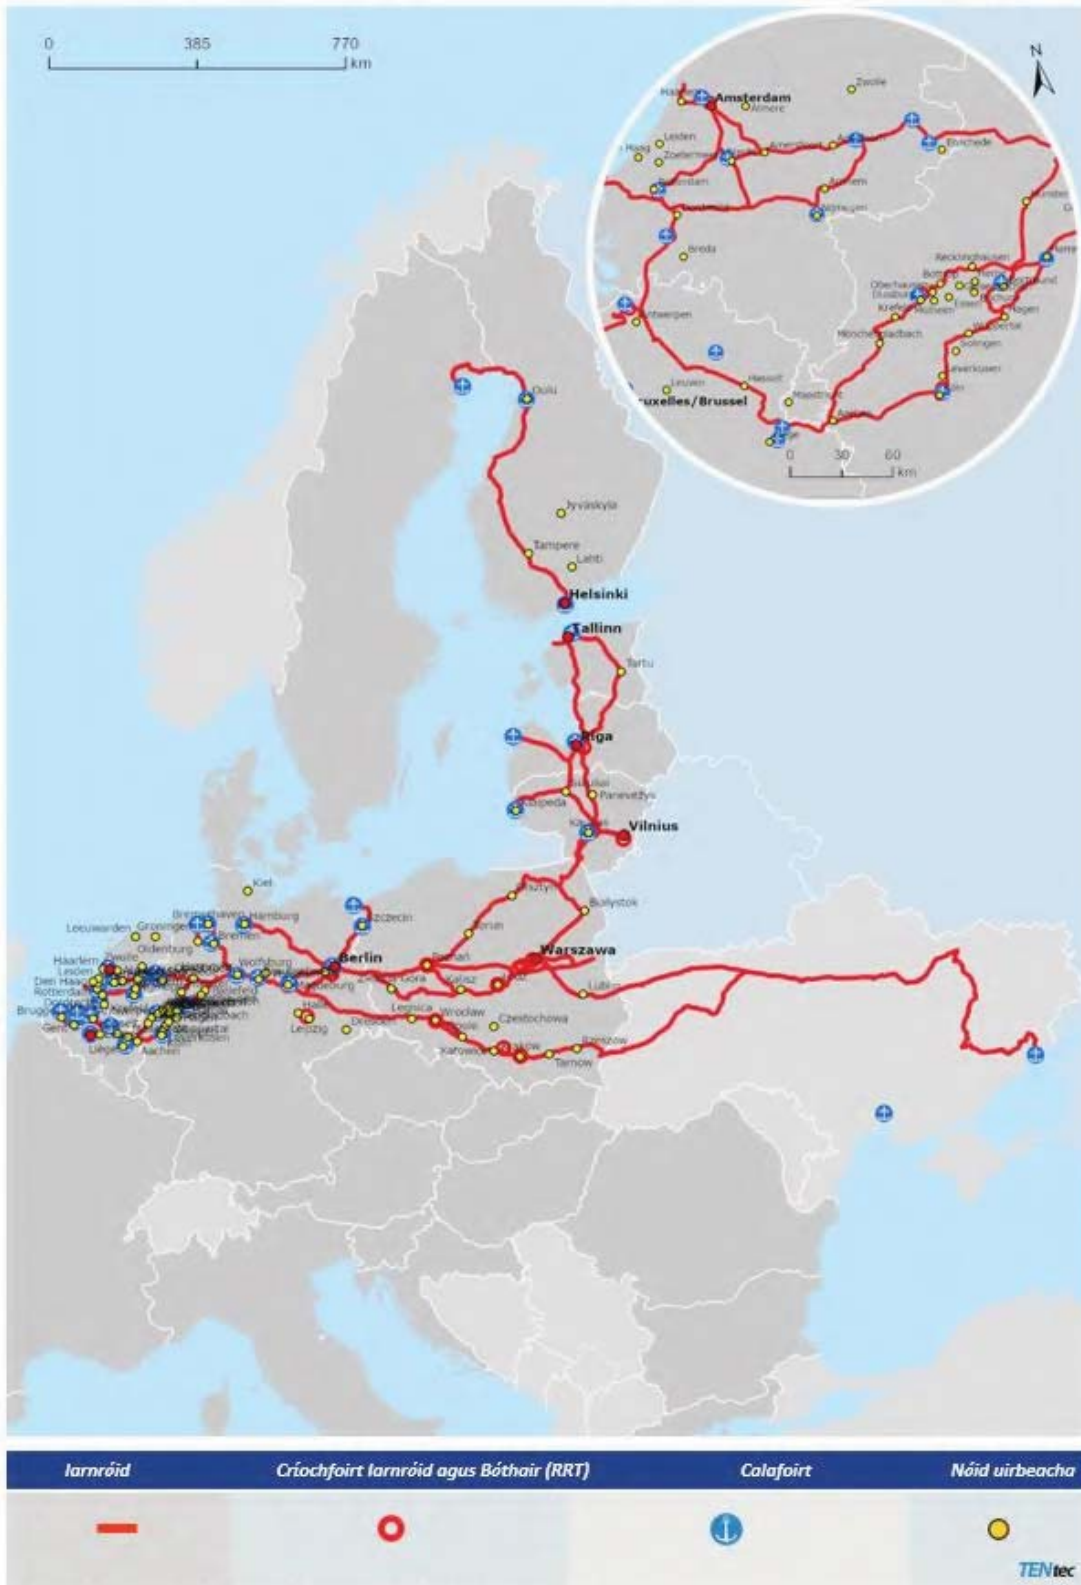

Conair na Mara Thuaidh - Mhuir Bhailt

Lasta iarnróid, calafoirt agus críochfoirt iarnróid agus bóthair (RRT)

BE BG CZ DK DE EE IE EL ES FR HR IT CY LV LT LU HU MT NL AT PL PT RO SI SK FISE| UA

Is táscach codanna na léarscáile a bhaineann le hailiniú conairí i dtíú tiortha.