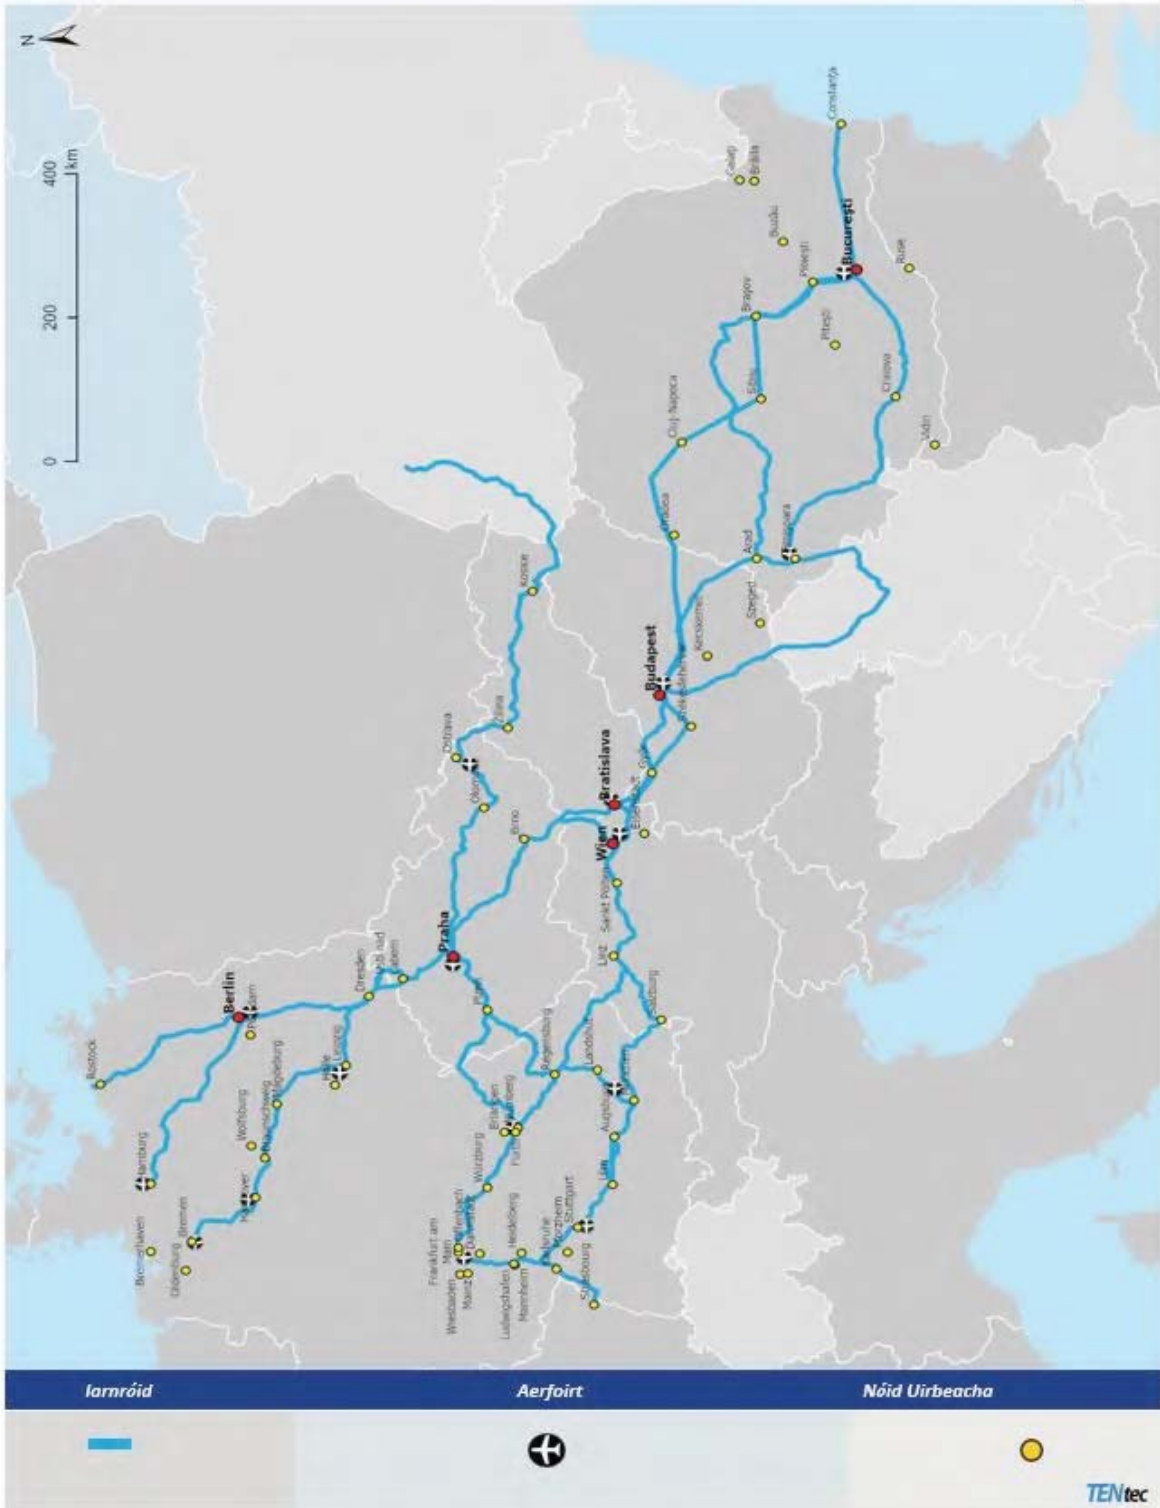

Conair na Réine - na Danóibe Paisinéirí iarnróid agus aerfoirt

BE BG CZ DK DE EE IE EL ES FR HR IT CY LV LT LU HU MT NL AT PL PT RO SI SK FI SE | RS UA