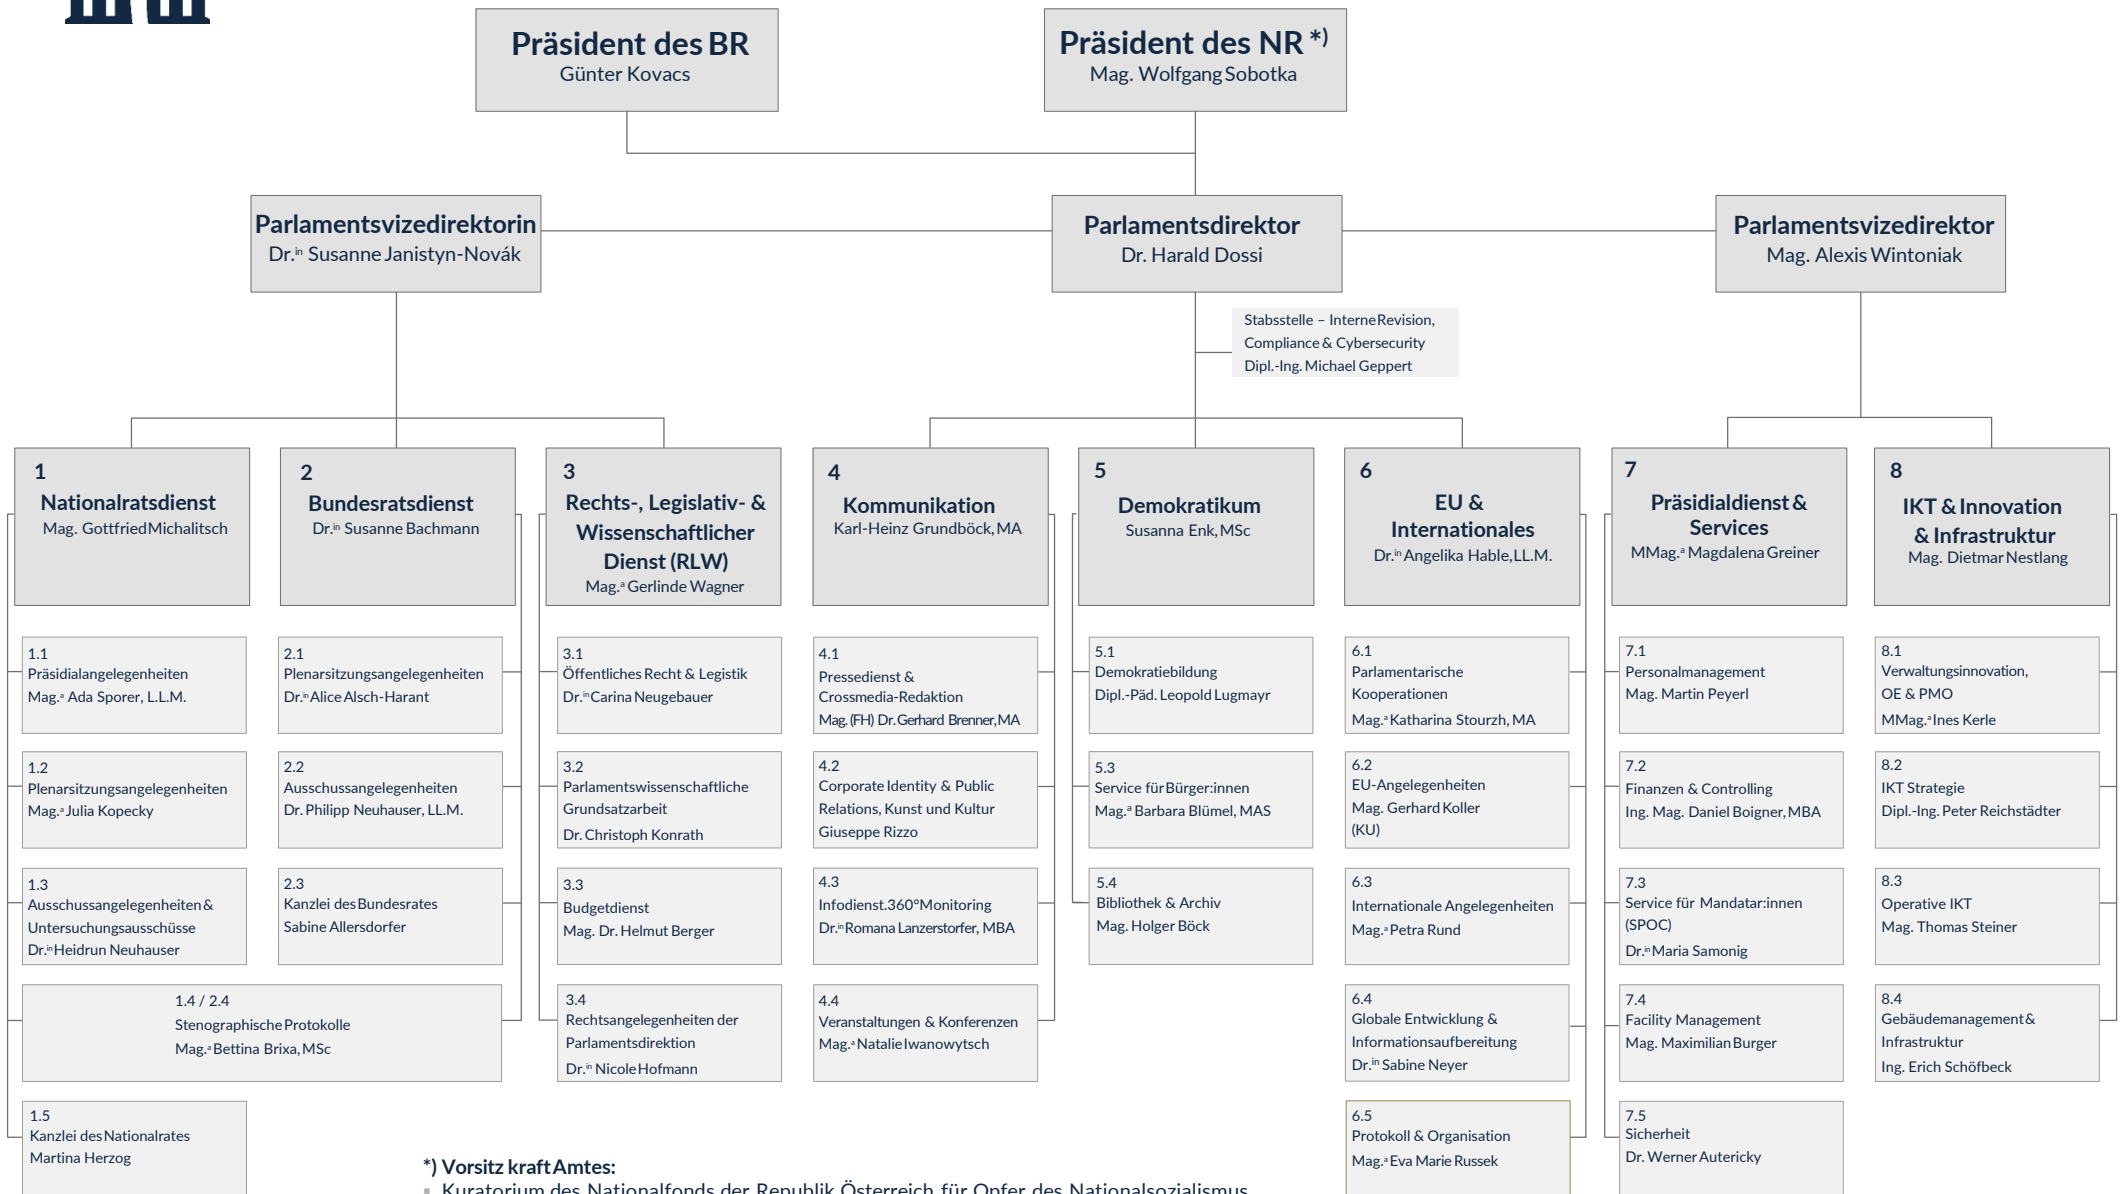

Organigramm Parlamentsdirektion

***) Vorsitz kraft Amtes:**

- Kuratorium des Nationalfonds der Republik Österreich für Opfer des Nationalsozialismus
- Kuratorium des Fonds zur Instandsetzung der jüdischen Friedhöfe in Österreich
- Margaretha Lupac Stiftung
- Österreichische Akademie der Wissenschaften (Senat)